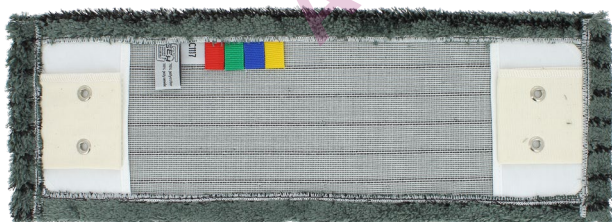

Pro cleaner®

MOP MICROFIBRE DÉSINCRUSTANTE

Système 3 en 1
Bandes noires grattantes
pour surfaces lisses

Sans substances nocives - OEKO TEX®

Code couleurs pour une utilisation par zone

CODE COULEURS

POCHES + LANGUETTES + OEILLETS

> Utilisation

Microfibre à plusieurs couches avec abrasif renforcé par des bandes abrasives pour le récurage des sols lisses, poreux et des surfaces verticales très encrassées.

> Mode d'emploi

S'utilise mouillée avec un support à poches 3 en 1 : s'adapte sur les supports à poches, à languettes et à picots.

> Composition

- Frange : 100 % microfibre polyester
- Dos et poches : 100 % polyester, renforcée par double couture

> Caractéristiques

- Couleur : Gris avec bandes noires abrasives
- Dimensions : 45 x 15 cm (+/- 0,5 cm)
- Poids sec : 98 g (+/- 5%)
- Rétrécissement : 5 % ≈
- Capacité d'absorption : 250 % ≈ (2,5 fois son poids)
- Nombre de lavages : 300 ≈
- Nombre de lavages avec javel : 180 ≈
- Température de lavage conseillée : 55 °C (90 °C maxi)

Utilisation réservée aux professionnels.

OEKO TEX® certifie ces lavettes sans substances nocives dans TOUS les éléments qui constituent le textile.

> Logistique

5 unités

Conditionnement	paquet
Colis	10 pqt x 5
Colis dimensions extérieures (cm)	47 x 33 x 28 H
Poids brut	5,23 kg
Code produit	210028