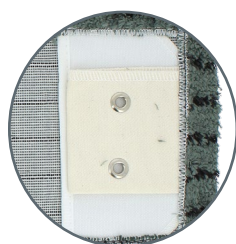

Pro cleaner®

MOP MICROFIBRE DÉSINCRUSTANTE

Système 3 en 1
Bandes noires grattantes
pour surfaces lisses

Sans substances nocives - OEKO TEX®

Code couleurs pour une utilisation par zone

CODE COULEURS

POCHES + LANGUETTES + OEILLETS

> Utilisation

Microfibre à plusieurs couches avec abrasif renforcé par des bandes abrasives pour le récurage des sols lisses, poreux et des surfaces verticales très encrassées.

> Mode d'emploi

S'utilise mouillée avec un support à poches 3 en 1 : s'adapte sur les supports à poches, à languettes et à picots.

> Composition

- Frange : 100 % microfibre polyester
- Dos et poches : 100 % polyester, renforcée par double couture

> Caractéristiques

- Couleur : Gris avec bandes noires abrasives
- Dimensions : 45 x 15 cm (+/- 0,5 cm)
- Poids sec : 98 g (+/- 5%)
- Rétrécissement : 5 % ≈
- Capacité d'absorption : 250 % ≈ (2,5 fois son poids)
- Nombre de lavages : 300 ≈
- Nombre de lavages avec javel : 180 ≈
- Température de lavage conseillée : 55 °C (90 °C maxi)