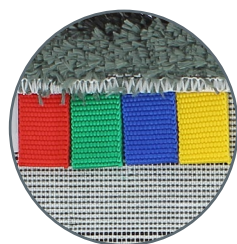

Pro cleaner®

MOP MICROFIBRE DÉSINCRUSTANTE

Système 3 en 1
Bandes noires grattantes
pour surfaces lisses

Sans substances nocives - OEKO TEX®

Code couleurs pour une utilisation par zone

CODE COULEURS

POCHES + LANGUETTES + OEILLETS

> Utilisation

Microfibre à plusieurs couches avec abrasif renforcé par des bandes abrasives pour le récurage des sols lisses, poreux et des surfaces verticales très encrassées.

> Mode d'emploi

S'utilise mouillée avec un support à poches 3 en 1 : s'adapte sur les supports à poches, à languettes et à picots.

> Composition

- Frange : 100 % microfibre polyester
- Dos et poches : 100 % polyester, renforcée par double couture

> Caractéristiques

- Couleur : Gris avec bandes noires abrasives
- Dimensions : 45 x 15 cm (+/- 0,5 cm)
- Poids sec : 98 g (+/- 5%)
- Rétrécissement : 5 % ≈
- Capacité d'absorption : 250 % ≈ (2,5 fois son poids)
- Nombre de lavages : 300 ≈
- Nombre de lavages avec javel : 180 ≈
- Température de lavage conseillée : 55 °C (90 °C maxi)