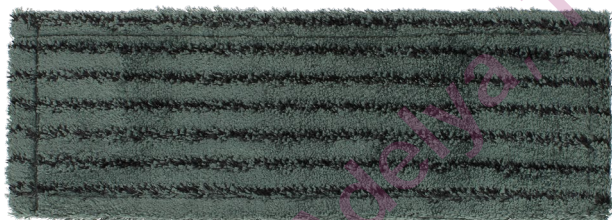

Pro cleaner®

MOP MICROFIBRE DÉSINCRUSTANTE

Système 3 en 1
Bandes noires grattantes
pour surfaces lisses

Sans substances nocives - OEKO TEX®

Code couleurs pour une utilisation par zone

CODE COULEURS

POCHES + LANGUETTES + OEILLETS

> Utilisation

Microfibre à plusieurs couches avec abrasif renforcé par des bandes abrasives pour le récurage des sols lisses, poreux et des surfaces verticales très encrassées.

> Mode d'emploi

S'utilise mouillée avec un support à poches 3 en 1 : s'adapte sur les supports à poches, à languettes et à picots.

> Composition

- Frange : 100 % microfibre polyester
- Dos et poches : 100 % polyester, renforcée par double couture

> Caractéristiques

- Couleur : Gris avec bandes noires abrasives
- Dimensions : 45 x 15 cm (+/- 0,5 cm)
- Poids sec : 98 g (+/- 5%)
- Rétrécissement : 5 % ≈
- Capacité d'absorption : 250 % ≈ (2,5 fois son poids)
- Nombre de lavages : 300 ≈
- Nombre de lavages avec javel : 180 ≈
- Température de lavage conseillée : 55 °C (90 °C maxi)

Utilisation réservée aux professionnels.

OEKO TEX® certifie ces lavettes sans substances nocives dans TOUS les éléments qui constituent le textile.

> Logistique

5 unités

Conditionnement	paquet
Colis	10 pqt x 5
Colis dimensions extérieures (cm)	47 x 33 x 28 H
Poids brut	5,23 kg
Code produit	210028