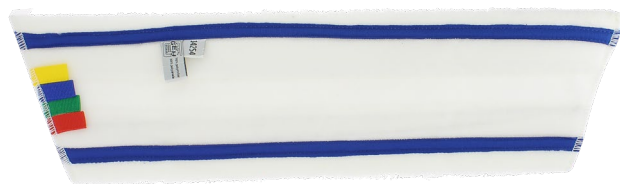

## MOP MICROFIBRE BLANCHE

**Système velcro**  
**Dépoussiérage / désinfection**  
**des surfaces lisses**

Sans substances nocives - OEKO TEX®

Fibres courtes - rasantes

Excellente performance de glisse

Code couleurs pour une utilisation par zone

S'adapte sur tous les supports velcro

Couche interne : éponge absorbante

OEKO TEX® certifie ces lavettes sans substances nocives dans TOUS les éléments qui constituent le textile.

CODE COULEURS

Ces informations, données à titre indicatif, sont le reflet de nos meilleures connaissances. Elles ne sauraient en aucun cas engager notre responsabilité. Photos non contractuelles.

### > Utilisation

Pour le dépoussiérage, le lavage et la désinfection des surfaces lisses, particulièrement dans les milieux à haut risque de contamination (hôpitaux, maisons de retraite, écoles... ). Les fibres courtes permettent une excellente glisse.

### > Composition

- Frange : ..... 80 % Polyester / 20 % Polyamide
- Dos : ..... 100 % polyester
- Couche interne : ..... Éponge