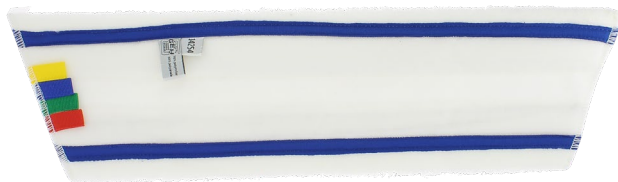

## MOP MICROFIBRE BLANCHE

**Système velcro**  
**Dépoussiérage / désinfection**  
**des surfaces lisses**

Sans substances nocives - OEKO TEX®

Fibres courtes - rasantes

Excellente performance de glisse

Code couleurs pour une utilisation par zone

S'adapte sur tous les supports velcro

Couche interne : éponge absorbante

OEKO TEX® certifie ces lavettes sans substances nocives dans TOUS les éléments qui constituent le textile.

CODE COULEURS

Ces informations, données à titre indicatif, sont le reflet de nos meilleures connaissances. Elles ne sauraient en aucun cas engager notre responsabilité. Photos non contractuelles.

### > Utilisation

Pour le dépoussiérage, le lavage et la désinfection des surfaces lisses, particulièrement dans les milieux à haut risque de contamination (hôpitaux, maisons de retraite, écoles...). Les fibres courtes permettent une excellente glisse.

### > Composition

- Frange : ..... 80 % Polyester / 20 % Polyamide
- Dos : ..... 100 % polyester
- Couche interne : ..... Éponge