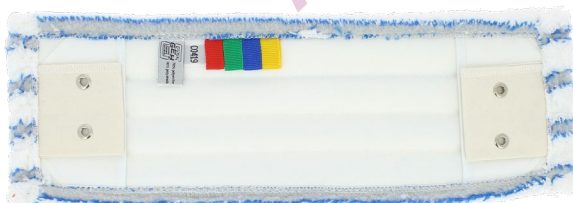

Pro cleaner®

MOP MICROFIBRE GRATTANTE

**Système 3 en 1
avec bandes bleues grattantes**

Sans substances nocives - OEKO TEX®
Code couleurs pour une utilisation par zone
S'adapte sur les supports poches,
languettes et à picots

CODE COULEURS

POCHES + LANGUETTES + OEILLETS

> Utilisation

Pour le lavage en profondeur, la désinfection des surfaces lisses, parquets, murs ou plafonds.

> Mode d'emploi

S'utilise sec et humide. Mop polyvalente 3 en 1 : s'adapte sur les supports à poches, à languettes et à picots.

> Composition

- Frange : 80 % Polyester / 20 % Polyamide
- Dos et poches : 100 % polyester, renforcées par double couture
- Couche interne : Éponge
- Système 3 en 1 : Poches + languettes + œillets

> Caractéristiques

- Couleur : Blanc avec bandes bleues abrasives
- Dimensions : 45,5 x 15,5 cm (+/-0,5/1cm)
- Poids sec : 115 g (+/-5)
- Rétrécissement : 5 % ≈
- Capacité d'absorption : 450 % ≈ (4,5 fois son poids soit ≈ 500 mL)
- Nombre de lavages sans javel : 500 ≈
- Température de lavage conseillée : 60 °C (90 °C maxi)