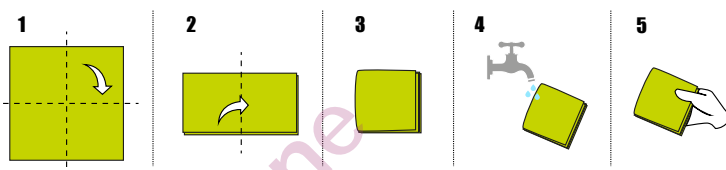

> Composition

100 % MICROFIBRE

- Polyester : ..... 80 %
- Polyamide : ..... 20 %

> Caractéristiques

- Grammage : ..... 380 g/m² (+/-5%)
- Dimensions : ..... 40 x 40 cm (+/- 1 cm)
- Coloris : ..... Blanc, bleu, jaune, rose, vert
- Technologie : ..... Microfibre (ne peluche pas)
- Gaufrage : ..... oui
- Finition : ..... Surjet fermé
- Finesse du fil : ..... 0,20 dTex
- Poids à sec : ..... 60 g (+/- 2g)
- Absorption (eau) : ..... 500 %
- Lavable en machine : ..... 60°C (+/- 300 fois)
- Résistance : ..... Détergents et désinfectants courants

> Précautions d'emploi

Éviter tout contact avec l'eau de javel. Ne pas utiliser d'adoucissant. Nous recommandons un lavage à 60°C avec une lessive pour tissus colorés. Utilisation réservée aux professionnels.

> Logistique

100 pcs	
Conditionnement	sachet de 5 pcs
Colis	20 sach x 5
Colis dimensions extérieures (cm)	41 x 23 x 46 H
Poids brut	7,32 kg
Code produit	017122 - BLEU 017123 - JAUNE 017124 - VERT 017125 - ROSE

Ces informations, données à titre indicatif, sont le reflet de nos meilleures connaissances. Elles ne sauraient en aucun cas engager notre responsabilité. Photos non contractuelles.

GEH

Parc d'Activités des Cortots
12, rue des Cortots - 21121 Fontaine-lès-Dijon
Tél. : 0810 026 826 - geh@geh.fr - www.geh.fr

ENTRETIEN GÉNÉRAL