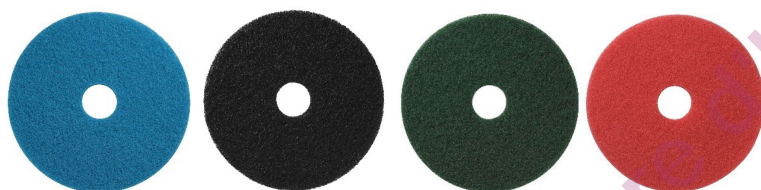

Référence	Type	Libellé	Diamètre	Couleur	Utilisation	Cdt
061302	CLASSIC	DISQUE SPRAY	Ø406	Rouge	DISQUE LUSTRAGE ABRASIF	5 UNI
061303	CLASSIC	DISQUE SPRAY	Ø406	Blanc	DISQUE LUSTRAGE ABRASIF	5 UNI
061300	CLASSIC	DISQUE LAVAGE	Ø406	Vert	DISQUE LAVAGE ABRASIF	5 UNI
061304	CLASSIC	DISQUE LAVAGE	Ø432	Vert	DISQUE LAVAGE ABRASIF	5 UNI
061308	CLASSIC	DISQUE LAVAGE	Ø505	Vert	DISQUE LAVAGE ABRASIF	5 UNI
061309	CLASSIC	DISQUE LAVAGE	Ø505	Rouge	DISQUE LAVAGE ABRASIF	5 UNI
061310	CLASSIC	DISQUE LAVAGE	Ø505	Noir	DISQUE LAVAGE ABRASIF	5 UNI
061301	CLASSIC	DISQUE DECAPAGE	Ø406	Noir	DISQUE DECAPAGE ABRASIF	5 UNI
061305	CLASSIC	DISQUE DECAPAGE	Ø432	Noir	DISQUE DECAPAGE ABRASIF	5 UNI
061306	CLASSIC	DISQUE DECAPAGE	Ø432	Rouge	DISQUE DECAPAGE ABRASIF	5 UNI
061307	CLASSIC	DISQUE DECAPAGE	Ø432	Blanc	DISQUE DECAPAGE ABRASIF	5 UNI