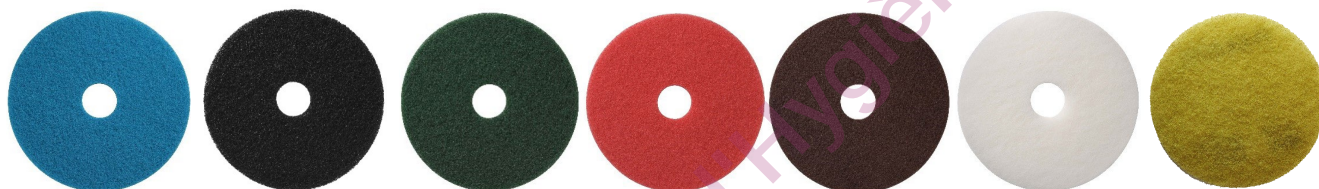

Référence	Type	Libellé	Diamètre	Couleur	Utilisation	Cdt
061200	PREMIUM	DISQUE LUSTRAGE	Ø330	Blanc	DISQUE LUSTRAGE ABRASIF	5 UNI
061209	PREMIUM	DISQUE LUSTRAGE	Ø406	Blanc	DISQUE LUSTRAGE ABRASIF	5 UNI
061215	PREMIUM	DISQUE LUSTRAGE	Ø432	Blanc	DISQUE LUSTRAGE ABRASIF	5 UNI
061223	PREMIUM	DISQUE LUSTRAGE	Ø505	Blanc	DISQUE LUSTRAGE ABRASIF	5 UNI
061202	PREMIUM	DISQUE DECAPAGE EPP+	Ø330	Marron	DISQUE DECAPAGE ABRASIF	10 UNI
061216	PREMIUM	DISQUE DECAPAGE EPP+	Ø432	Marron	DISQUE DECAPAGE ABRASIF	10 UNI
061204	PREMIUM	DISQUE PROCLEANER CRISTAL	Ø330	Cristal	DISQUE MARBRE ABRASIF	2 UNI
061205	PREMIUM	DISQUE DECAPAGE	Ø330	Marron	DISQUE DECAPAGE ABRASIF	5 UNI
061206	PREMIUM	DISQUE DECAPAGE	Ø330	Noir	DISQUE DECAPAGE ABRASIF	5 UNI
061211	PREMIUM	DISQUE DECAPAGE	Ø406	Noir	DISQUE DECAPAGE ABRASIF	5 UNI
061214	PREMIUM	DISQUE DECAPAGE	Ø432	Marron	DISQUE DECAPAGE ABRASIF	5 UNI
061218	PREMIUM	DISQUE DECAPAGE	Ø432	Noir	DISQUE DECAPAGE ABRASIF	5 UNI
061208	PREMIUM	DISQUE LAVAGE	Ø330	Vert	DISQUE LAVAGE ABRASIF	5 UNI
061210	PREMIUM	DISQUE LAVAGE	Ø406	Vert	DISQUE LAVAGE ABRASIF	5 UNI
061220	PREMIUM	DISQUE LAVAGE	Ø432	Vert	DISQUE LAVAGE ABRASIF	5 UNI
061222	PREMIUM	DISQUE LAVAGE	Ø505	Vert	DISQUE LAVAGE ABRASIF	5 UNI
061201	PREMIUM	DISQUE SPRAY	Ø330	Bleu	DISQUE LUSTRAGE ABRASIF	5 UNI
061207	PREMIUM	DISQUE SPRAY	Ø330	Rouge	DISQUE LUSTRAGE ABRASIF	5 UNI
061212	PREMIUM	DISQUE SPRAY	Ø406	Rouge	DISQUE LUSTRAGE ABRASIF	5 UNI
061219	PREMIUM	DISQUE SPRAY	Ø432	Rouge	DISQUE LUSTRAGE ABRASIF	5 UNI
061213	PREMIUM	DISQUE SPRAY	Ø432	Bleu	DISQUE LUSTRAGE ABRASIF	5 UNI
061221	PREMIUM	DISQUE SPRAY	Ø505	Rouge	DISQUE LUSTRAGE ABRASIF	5 UNI

Tolérance maxi de +/- 5%. Ces informations, données à titre indicatif, sont le reflet de nos meilleures connaissances. Elles ne sauraient en aucun cas engager notre responsabilité. Photos non contractuelles.

1/3

Parc d'Activités des Cortots
12, rue des Cortots - 21121 Fontaine-lès-Dijon
Tél. : 0810 026 826 - geh@geh.fr - www.geh.fr

MATÉRIEL & ÉQUIPEMENT