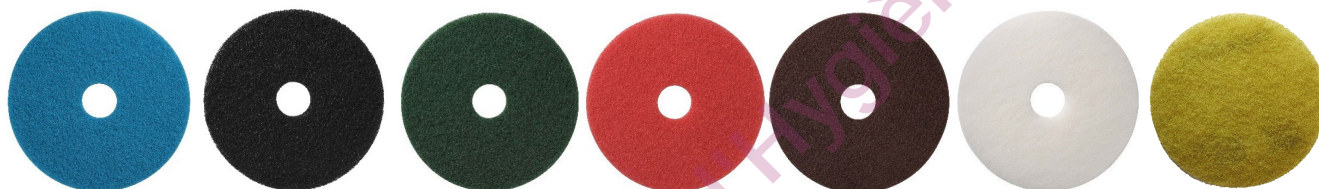

Pro cleaner®

DISQUE ABRASIF

QUALITÉ PREMIUM

> Utilisation

Gamme PREMIUM de disques pour autolaveuses et monobrosses. Accessoire idéal lors de vos opérations de nettoyage : décapage, lavage, lustrage.

Un disque pour chaque type de sol et support : carrelages, thermoplastiques, parquets, pierres naturelles et marbres.

Référence	Type	Libellé	Diamètre	Couleur	Utilisation	Cdt
061200	PREMIUM	DISQUE LUSTRAGE	Ø330	Blanc	DISQUE LUSTRAGE ABRASIF	5 UNI
061209	PREMIUM	DISQUE LUSTRAGE	Ø406	Blanc	DISQUE LUSTRAGE ABRASIF	5 UNI
061215	PREMIUM	DISQUE LUSTRAGE	Ø432	Blanc	DISQUE LUSTRAGE ABRASIF	5 UNI
061223	PREMIUM	DISQUE LUSTRAGE	Ø505	Blanc	DISQUE LUSTRAGE ABRASIF	5 UNI
061202	PREMIUM	DISQUE DECAPAGE EPP+	Ø330	Marron	DISQUE DECAPAGE ABRASIF	10 UNI
061216	PREMIUM	DISQUE DECAPAGE EPP+	Ø432	Marron	DISQUE DECAPAGE ABRASIF	10 UNI
061204	PREMIUM	DISQUE PROCLEANER CRISTAL	Ø330	Cristal	DISQUE MARBRE ABRASIF	2 UNI
061205	PREMIUM	DISQUE DECAPAGE	Ø330	Marron	DISQUE DECAPAGE ABRASIF	5 UNI
061206	PREMIUM	DISQUE DECAPAGE	Ø330	Noir	DISQUE DECAPAGE ABRASIF	5 UNI
061211	PREMIUM	DISQUE DECAPAGE	Ø406	Noir	DISQUE DECAPAGE ABRASIF	5 UNI
061214	PREMIUM	DISQUE DECAPAGE	Ø432	Marron	DISQUE DECAPAGE ABRASIF	5 UNI
061218	PREMIUM	DISQUE DECAPAGE	Ø432	Noir	DISQUE DECAPAGE ABRASIF	5 UNI
061208	PREMIUM	DISQUE LAVAGE	Ø330	Vert	DISQUE LAVAGE ABRASIF	5 UNI
061210	PREMIUM	DISQUE LAVAGE	Ø406	Vert	DISQUE LAVAGE ABRASIF	5 UNI
061220	PREMIUM	DISQUE LAVAGE	Ø432	Vert	DISQUE LAVAGE ABRASIF	5 UNI
061222	PREMIUM	DISQUE LAVAGE	Ø505	Vert	DISQUE LAVAGE ABRASIF	5 UNI
061201	PREMIUM	DISQUE SPRAY	Ø330	Bleu	DISQUE LUSTRAGE ABRASIF	5 UNI
061207	PREMIUM	DISQUE SPRAY	Ø330	Rouge	DISQUE LUSTRAGE ABRASIF	5 UNI
061212	PREMIUM	DISQUE SPRAY	Ø406	Rouge	DISQUE LUSTRAGE ABRASIF	5 UNI
061219	PREMIUM	DISQUE SPRAY	Ø432	Rouge	DISQUE LUSTRAGE ABRASIF	5 UNI
061213	PREMIUM	DISQUE SPRAY	Ø432	Bleu	DISQUE LUSTRAGE ABRASIF	5 UNI
061221	PREMIUM	DISQUE SPRAY	Ø505	Rouge	DISQUE LUSTRAGE ABRASIF	5 UNI