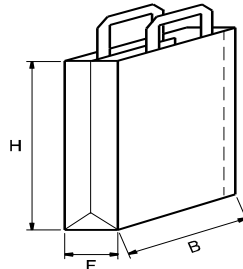

Topcraft - Sacs cabas en papier

Article : **Topcraft** - avec poignées en papier pliées plates
 (Sacs entièrement recyclables)

Ordre d'indications des formats :
 largeur x soufflet x hauteur

Qualité de papier : Papier kraft **brun** lisse grammage voir ci-dessous
 Papier kraft **blanc** lisse grammage voir ci-dessous
 (Le blanchiment du papier est obtenu à l'oxygène, sans ajout de chlore)

Formats standard /

	Largeur x soufflet x hauteur	grammage	Poids / 1,000 pcs en kg (carton inclu)	Qté / carton	Qté / palette
Conditionnement :					
16160Z	200 x 100 x 280 mm	70 g/m ²	20,20 kg	250	16.000
16160A+B/16437D	260 x 140 x 300 mm	70 g/m ²	29,99 kg	250	11.250
16169J	260 x 140 x 320 mm	70 g/m ²	30,44 kg	250	11.250
16161J/16168M/16183M+O	260 x 140 x 320 mm	80 g/m ²	33,93 kg	250	11.250
84914	320 x 170 x 410 mm	80 g/m ²	50,94 kg	250	5.000