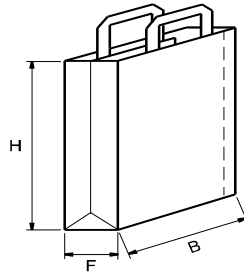

Topcraft - Sacs cabas en papier

Article : **Topcraft** - avec poignées en papier pliées plates
 (Sacs entièrement recyclables)

Ordre d'indications des formats :
 largeur x soufflet x hauteur

Qualité de papier : Papier kraft **brun** lisse grammage voir ci-dessous
 Papier kraft **blanc** lisse grammage voir ci-dessous
 (Le blanchiment du papier est obtenu à l'oxygène, sans ajout de chlore)

Formats standard /

	Largeur x soufflet x hauteur	grammage	Poids / 1,000 pcs en kg (carton inclu)	Qté / carton	Qté / palette
Conditionnement :					
16160Z	200 x 100 x 280 mm	70 g/m ²	20,20 kg	250	16.000
16160A+B/16437D	260 x 140 x 300 mm	70 g/m ²	29,99 kg	250	11.250
16169J	260 x 140 x 320 mm	70 g/m ²	30,44 kg	250	11.250
16161J/16168M/16183M+O	260 x 140 x 320 mm	80 g/m ²	33,93 kg	250	11.250
84914	320 x 170 x 410 mm	80 g/m ²	50,94 kg	250	5.000