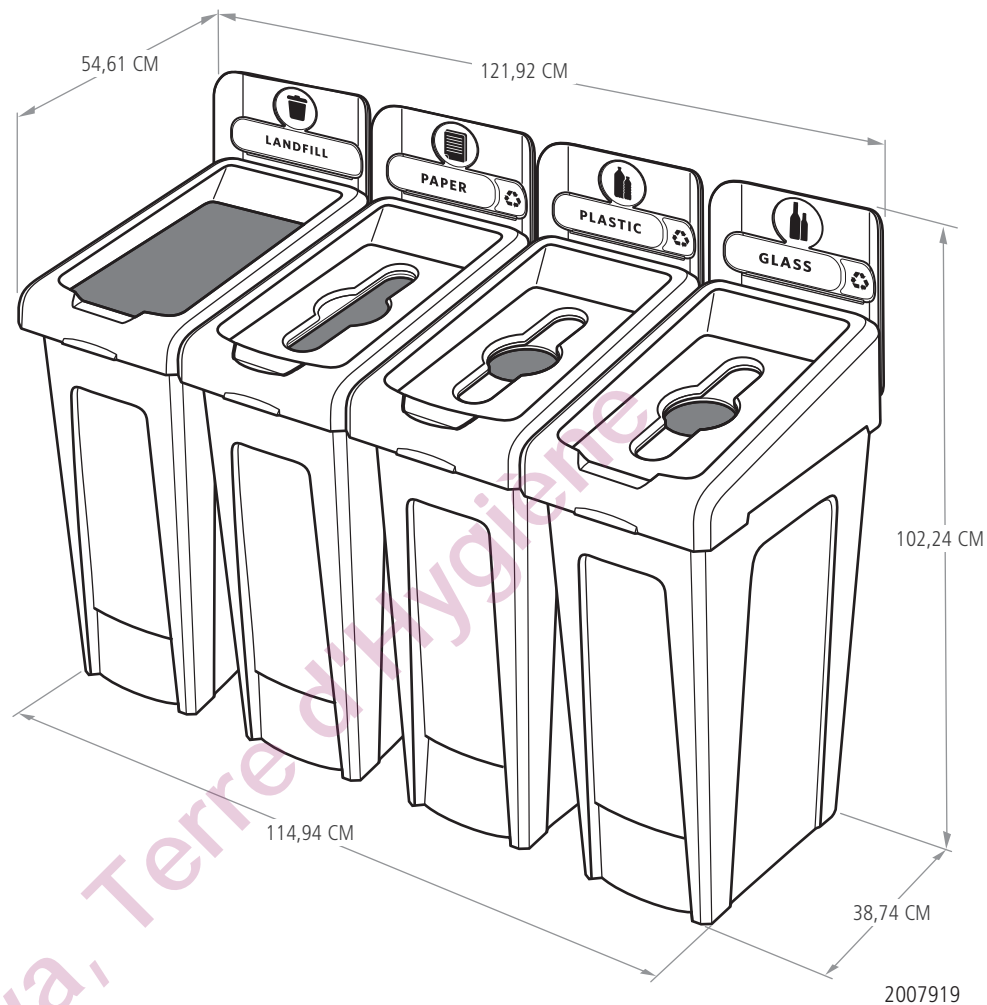

COULEURS DISPONIBLES

Noir/Bleu/Rouge/Jaune

Matériau

Base : mélange de polyéthylène

Couvercle : mélange de polyéthylène

Fixation : polypropylène

Panneau : polypropylène

Couvercle : polypropylène