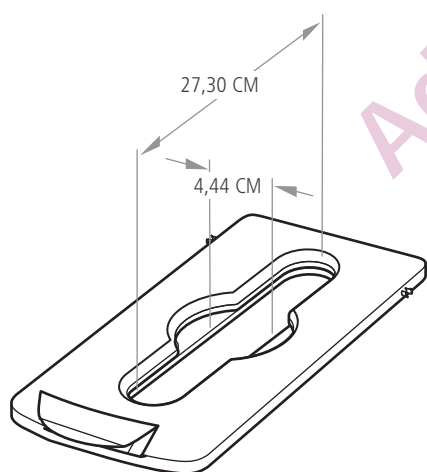

Une solution de recyclage adaptable dotée de fonctions intelligentes et dont l'aspect convient à l'usage public.

Caractéristiques et avantages

- Exécution simple et durable. Des composants clipsables pour ne pas utiliser de matériel de fixation
- Des couvercles à charnière optimisés pour toutes les tailles de déchets recyclables

COULEURS DISPONIBLES

rouge, jaune, vert, bleu, noir, gris foncé, brun

Matériau

Polypropylène

Compatibilité

- Avec le kit de démarrage de la station de recyclage Slim Jim® et les panneaux de la station de recyclage Slim Jim®

STATION DE RECYCLAGE SLIM JIM® - COUVERCLES