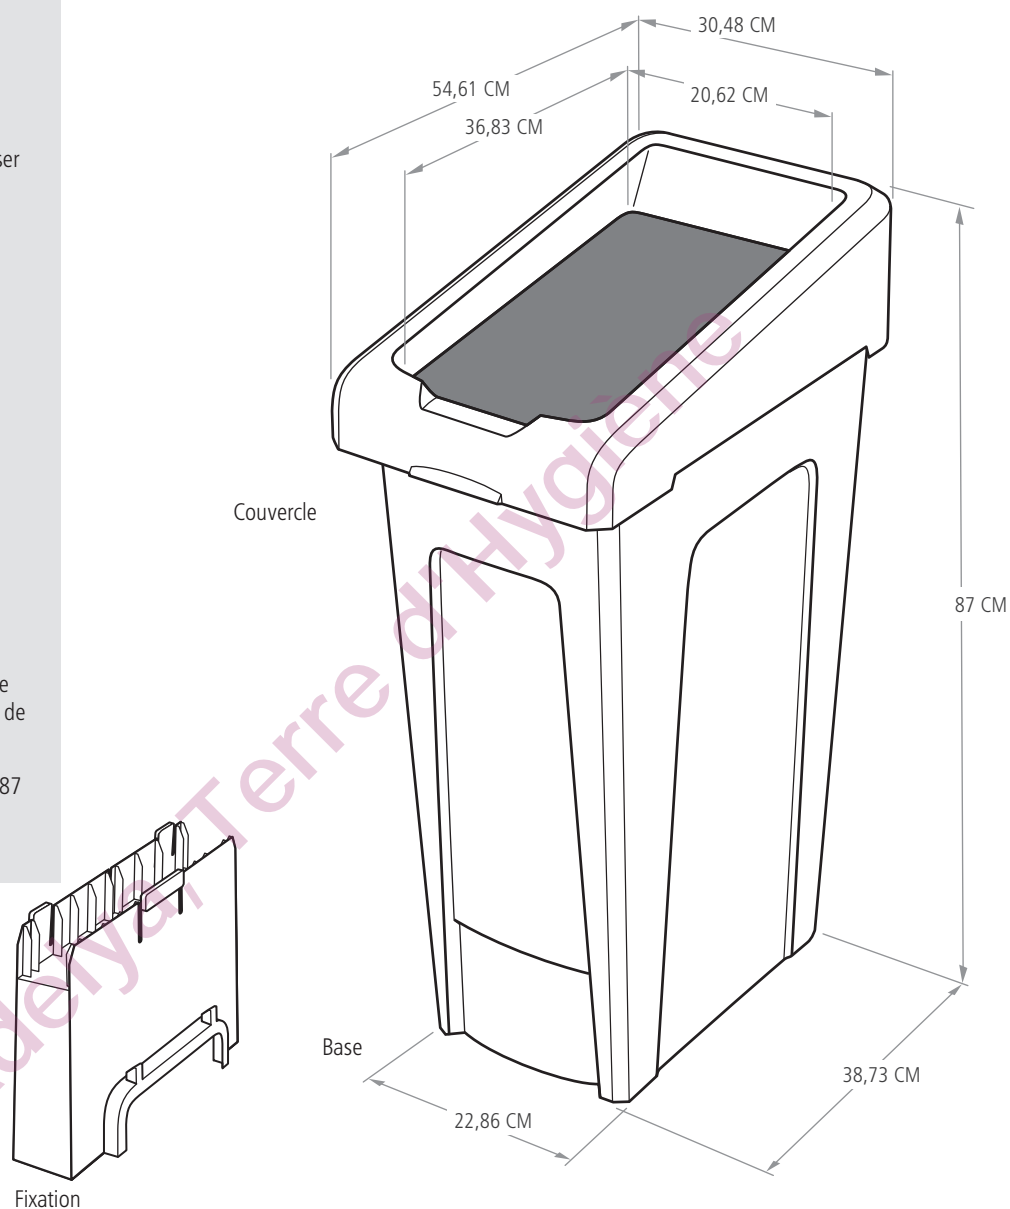

COULEURS DISPONIBLES

Gris

Matériaux

Base : mélange de polyéthylène

Couvercle : mélange de polyéthylène

Fixation : polypropylène

Compatibilité

- Avec les couvercles de la station de recyclage Slim Jim® et avec les panneaux de la station de recyclage Slim Jim®
- Kits d'étiquettes de flux de déchets – 1977787

STATION DE RECYCLAGE SLIM JIM® KIT DE DÉMARRAGE

STATION DE RECYCLAGE SLIM JIM® - KIT DE DÉMARRAGE

SKU	DESCRIPTION	COULEUR	CAPACITÉ	LONGUEUR	LARGEUR	HAUTEUR	COLIS
			L	CM	CM	CM	
2007913	KIT DE DÉMARRAGE	GRIS CLAIR	87	54,61	30,48	87,00	1

INFORMATIONS DE LIVRAISON

SKU	PAYS D'ORIGINE	CODE EAN DU PRODUIT	CODE-BARRE DU COLIS	CODE DOUANES	DIMENSIONS DU COLIS	POIDS	VOLUME DM3
2007913	US	86876239607	86876239607	3924100090	54.13 X 30.79 X 77.78	5,33	0,123