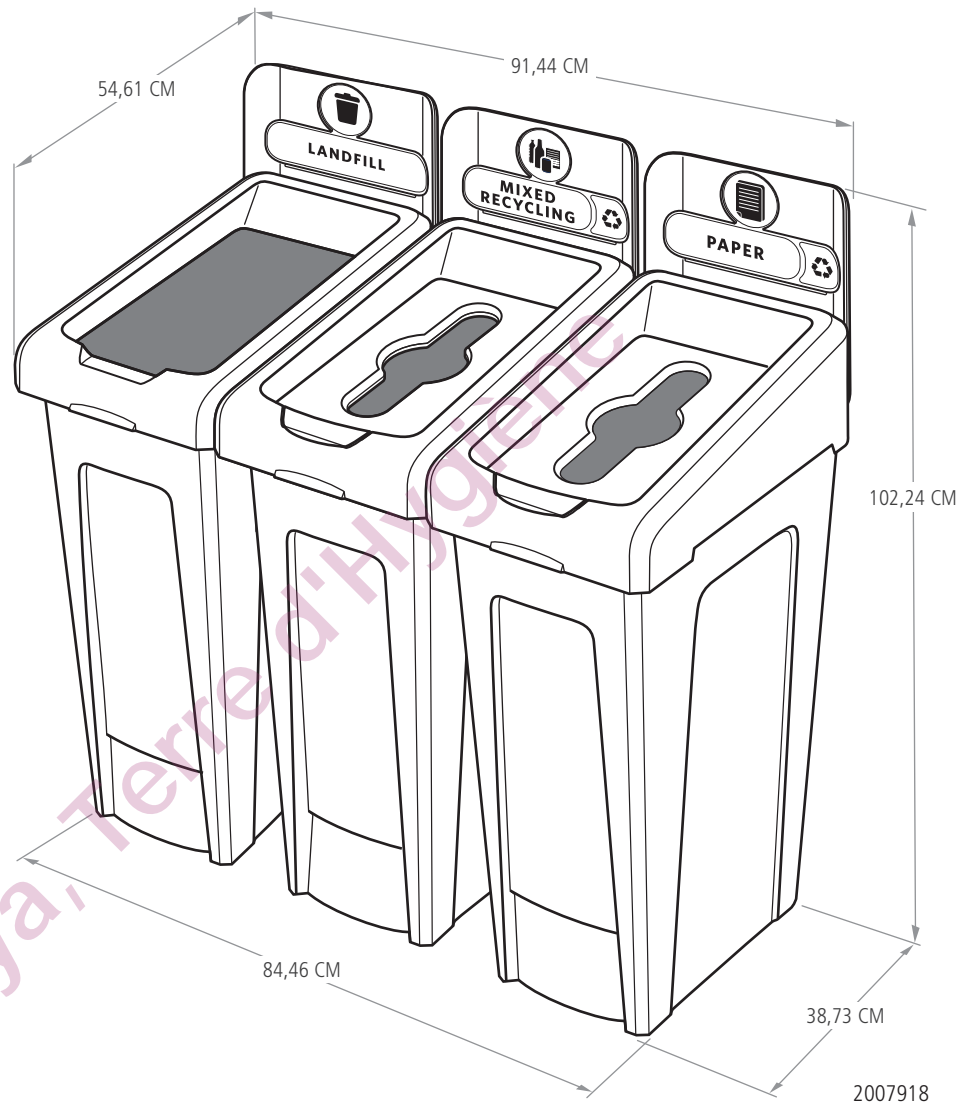

STATION DE RECYCLAGE SLIM JIM® - KIT 3 FLUX

SKU	DESCRIPTION	COULEUR	CAPACITÉ		LONGUEUR	LARGEUR	HAUTEUR	COLIS
			L	CM				
2057607	STATION 3 FLUX DÉCHARGE/PAPIER/BOUTEILLES/CANETTES	■ ■ ■	87/87/87	CM	54,61	91,44	102,24	1
2057731	STATION 3 FLUX DÉCHARGE/PAPIER/BOUTEILLES/CANETTES	■ ■ ■	87/87/87	CM	54,61	91,44	102,24	1
2057606	STATION 3 FLUX DÉCHARGE/DÉCHETS RECYCLABLES MÉLANGÉS/COMPOST	■ ■ ■	87/87/87	CM	54,61	91,44	102,24	1