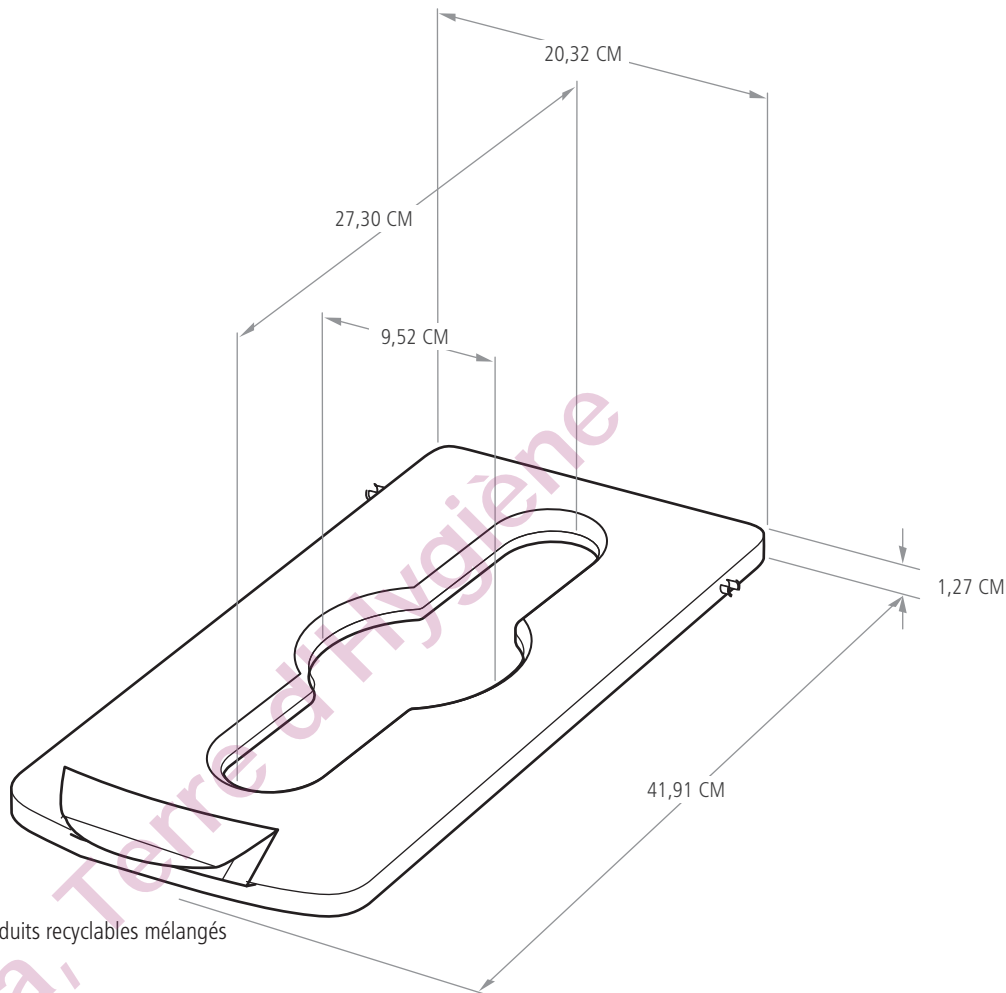

Une solution de recyclage adaptable dotée de fonctions intelligentes et dont l'aspect convient à l'usage public.

Caractéristiques et avantages

- Exécution simple et durable. Des composants clipsables pour ne pas utiliser de matériel de fixation
- Des couvercles à charnière optimisés pour toutes les tailles de déchets recyclables

COULEURS DISPONIBLES

rouge, jaune, vert, bleu, noir, gris foncé, brun

Matériau

Polypropylène

Compatibilité

- Avec le kit de démarrage de la station de recyclage Slim Jim® et les panneaux de la station de recyclage Slim Jim®

STATION DE RECYCLAGE SLIM JIM® - COUVERCLES