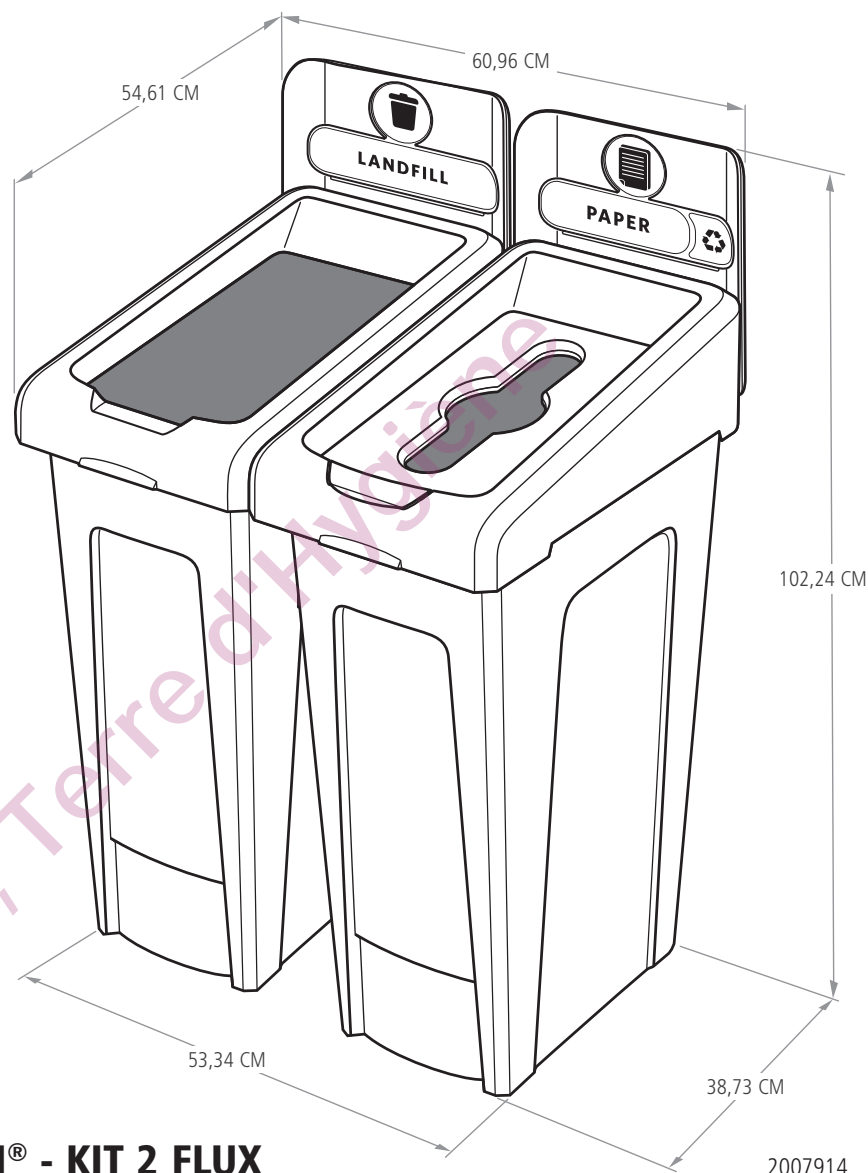

STATION DE RECYCLAGE SLIM JIM® - KIT 2 FLUX

STATION DE RECYCLAGE SLIM JIM® - KIT 2 FLUX

2007914

SKU	DESCRIPTION	COULEUR	CAPACITÉ	LONGUEUR	LARGEUR	HAUTEUR	COLIS
			L	CM	CM	CM	
2057605	STATION 2 FLUX DÉCHARGE/DÉCHETS RECYCLABLES MÉLANGÉS	■ ■	87/87	54,61	60,96	102,24	1
2057610	STATION 2 FLUX DÉCHARGE/PAPIER	■ ■	87/87	54,61	60,96	102,24	1
2057733	STATION 2 FLUX DÉCHARGE/BOUTEILLES/CANETTES	■ ■	87/87	54,61	60,96	102,24	1