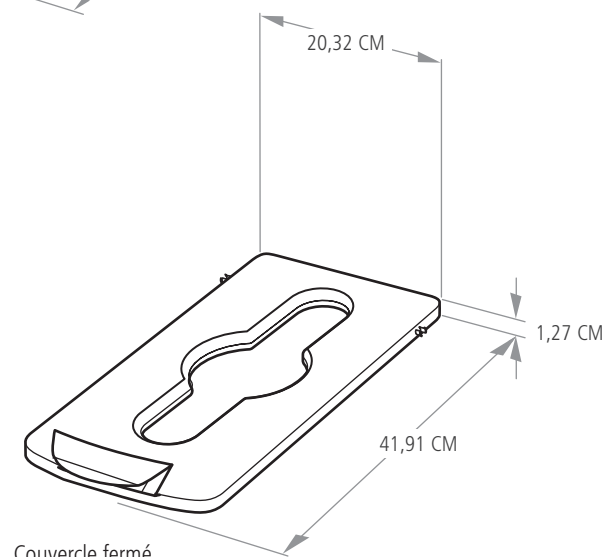

Une solution de recyclage adaptable dotée de fonctions intelligentes et dont l'aspect convient à l'usage public.

Caractéristiques et avantages

- Exécution simple et durable. Des composants clipsables pour ne pas utiliser de matériel de fixation
- Des couvercles à charnière optimisés pour toutes les tailles de déchets recyclables

COULEURS DISPONIBLES

rouge, jaune, vert, bleu, noir, gris foncé, brun

Matériau

Polypropylène

Compatibilité

- Avec le kit de démarrage de la station de recyclage Slim Jim® et les panneaux de la station de recyclage Slim Jim®

STATION DE RECYCLAGE SLIM JIM® - COUVERCLES