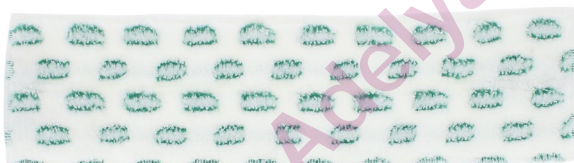

Pro cleaner®

MOP MICRO ABRASIVE

**Système velcro microfibre
pour lavage, dépolluage
& désinfection des surfaces lisses**

Forme rectangulaire idéale pour
nettoyer plinthes et coins

Implants micro abrasifs
pour enlever la saleté en profondeur

Code couleurs pour une utilisation par zone

CODE COULEURS

> Utilisation

Frange en microfibre blanche avec implants micro abrasifs verts, pour support velcro pour le dépolluage, le lavage et la désinfection des surfaces lisses. Recommandée sur tous sols synthétiques, particulièrement dans les milieux à haut risque de contamination (hôpitaux, maisons de retraite, écoles...).

> Mode d'emploi

S'utilise sec et humide.

Préconisée pour le bio-nettoyage en méthode par imprégnation.

> Composition

- Frange : 85 % polyester, 15 % polyamide.
- Dos : 100 % polyester.

> Caractéristiques

	020313
Dimensions	40 x 11 cm
Poids sec (+/- 3%)	62 g

- Rétrécissement : ≈ 5 %.
- Capacité d'absorption : ≈ 90 %.
- Couleur : Blanc / implants micro abrasifs verts.
- Système : Velcro.
- Nombre de lavages sans javel : ≈ 500.
- Nombre de lavages avec javel : ≈ 180.
- Température de lavage conseillée : 60 °C.
- Température de séchage : 55 °C.