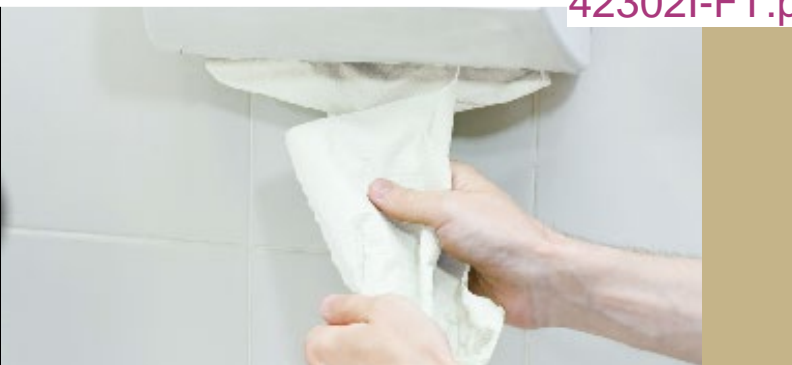

ESSUIE-MAINS PLIÉ HAVANE

2 plis Gaufré diamant

Certifié Écolabel
Très absorbant
Format économique

> Utilisation

Essuie-mains plié à usage unique, 2 plis, gaufré diamant, fabriqué à partir de matières premières 100 % recyclées provenant de cartons.