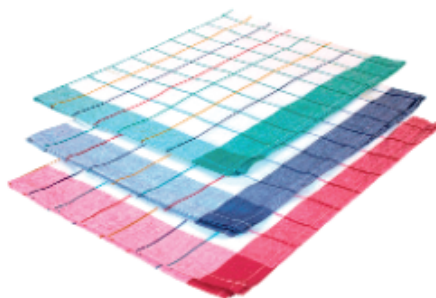

Le Torchon Carreaux

Caractéristiques :

TYPE	REFERENCE	DIMENSIONS	GRAMMAGE
Torchon carreaux	768204*		
*coloris des liserés variés, dimensions approximatives			

Composition :

- Tissé en fils 100% coton 

Unité d'Expédition :

- Carton de 20 paquets de 12 torchons carreaux 

Utilisation :

- Essuyage : vaisselle, mains, ...

Entretien :

- Lavable en machine à 90°C

Les points forts :

- De part sa composition il est très absorbant
- Produit économique