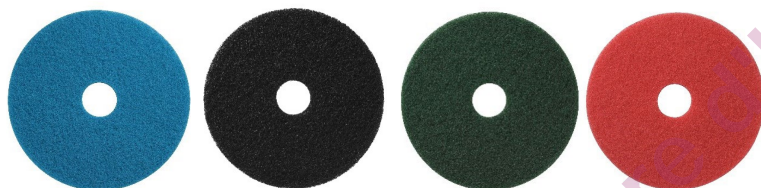

Référence	Type	Libellé	Diamètre	Couleur	Utilisation	Cdt
061302	CLASSIC	DISQUE SPRAY	Ø406	Rouge	DISQUE LUSTRAGE ABRASIF	5 UNI
061303	CLASSIC	DISQUE SPRAY	Ø406	Blanc	DISQUE LUSTRAGE ABRASIF	5 UNI
061300	CLASSIC	DISQUE LAVAGE	Ø406	Vert	DISQUE LAVAGE ABRASIF	5 UNI
061304	CLASSIC	DISQUE LAVAGE	Ø432	Vert	DISQUE LAVAGE ABRASIF	5 UNI
061308	CLASSIC	DISQUE LAVAGE	Ø505	Vert	DISQUE LAVAGE ABRASIF	5 UNI
061309	CLASSIC	DISQUE LAVAGE	Ø505	Rouge	DISQUE LAVAGE ABRASIF	5 UNI
061310	CLASSIC	DISQUE LAVAGE	Ø505	Noir	DISQUE LAVAGE ABRASIF	5 UNI
061301	CLASSIC	DISQUE DECAPAGE	Ø406	Noir	DISQUE DECAPAGE ABRASIF	5 UNI
061305	CLASSIC	DISQUE DECAPAGE	Ø432	Noir	DISQUE DECAPAGE ABRASIF	5 UNI
061306	CLASSIC	DISQUE DECAPAGE	Ø432	Rouge	DISQUE DECAPAGE ABRASIF	5 UNI
061307	CLASSIC	DISQUE DECAPAGE	Ø432	Blanc	DISQUE DECAPAGE ABRASIF	5 UNI