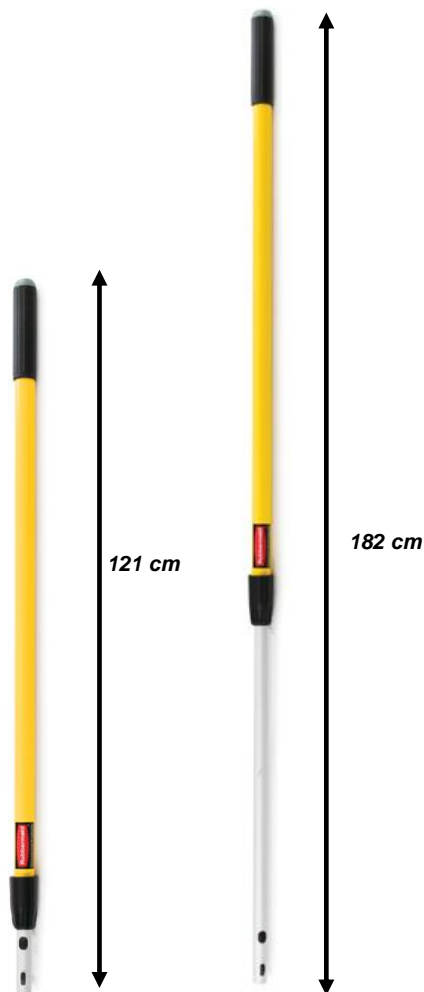

Manche long en Aluminium FGQ755

Fixation efficace et sécurisée du manche au support: un système de double boutons assure une bonne fixation et évite tout détachement accidentel du support de son manche.

- En aluminium léger et résistant
- Mécanisme Quick-connect permettant de changer facilement le support
- Poignée ergonomique et caoutchoutée pour un meilleur confort
- Une bague de serrage permet d'ajuster la hauteur du manche à celle de l'utilisateur (de 121 à 182cm)

Quick-Connect System

INFORMATIONS PRODUIT

Réf	Désignation	Matériau	Dimensions (cm)	Capacité	Couleur
FGQ75500YL00	Manche long en aluminium 121.9 – 182.9 cm	Aluminium	Ouvert: 182.9 x 5.3 cm Fermé: 121.9 x 5.3 cm	6	