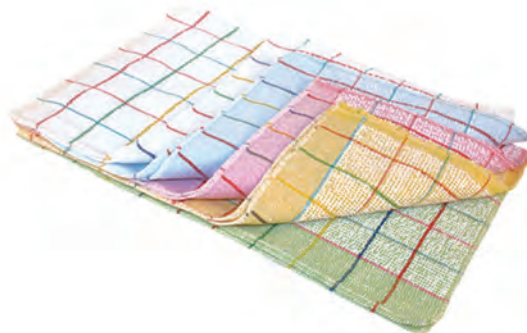

Les Serpillières Bouclées à carreaux

Caractéristiques :

TYPE	REFERENCE	DIMENSIONS	GRAMMAGE
Serpillère bouclée couleur *341020 : bleu, 341021 : rose, 341022 : jaune, 341023 : vert	341020*	50x60	360 g/m ²
Serpillère bouclée blanche	342020	50x60	360 g/m ²
Serpillère bouclée couleur *341520 : bleu, 341521 : rose, 341522 : jaune, 341523 : vert	341520*	60x100	360 g/m ²
Serpillère bouclée blanche	342520	60x100	360 g/m ²

Composition :

- Tissées en fils à fibres recyclées avec plus de 60% de coton 
- Deux côtés bouclés permettant de gratter dans les moindres recoins

Unité d'Expédition :

- Carton de 60 pour les références 342020 et 341020*
- Carton de 30 pour les références 342520 et 341520*

Utilisation :

- Sur tous types de sols pour le lavage ou le rinçage
- S'utilise avec un lave pont, une raclette ou racl'ô

Entretien :

- Lavable en machine à 90°C (selon utilisation)

Les points forts :

- Tissu plus léger apportant **souplesse** et **confort** : facile à essorer qui permettent de passer dans les moindres recoins tels que les joints