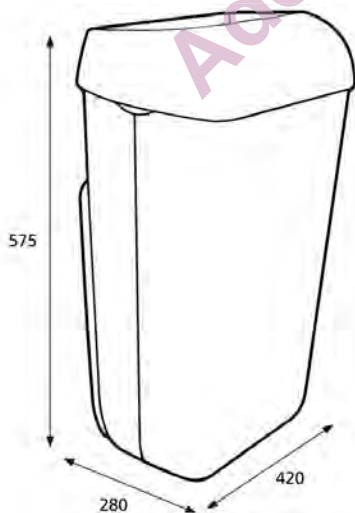

ISO 9001 ISO 14001

Produit

x 420 mm
y 575 mm
z 280 mm

Noir

2,8 kg

Emballage pour le transport

x 425 mm
y 600 mm
z 285 mm

2

6,46 kg

VE

6414300092285

Information concernant la palette

x 800 mm
y 2550 mm
z 1200 mm

22

167,42 kg

6414300092292

Dimensions

Instructions de montage