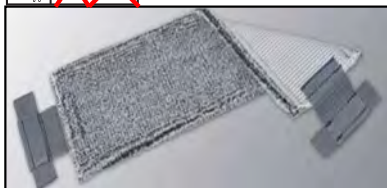

Caractéristiques

Frange Ultra Speed MICROPLUS

Haute performance de nettoyage grâce aux microfibres, utilisable sur tous types de sols.

Bandes diagonales rugueuses pour désincruster sans efforts les taches tenaces.

- 100% microfibre
- Bandes diagonales en polyamides
- Lavable à 60°C

Frange Ultra Speed TRIO MOP

Frange à boucles pour un niveau d'efficacité, d'absorption, de durabilité et d'hygiène sur tous les sols.

Composition unique : microfibres pour un nettoyage en profondeur, polyester pour réduire les frictions du sol et coton pour une grande capacité d'absorption.

- 70% polyester, 29% coton, 1% autres
- Lavable à 95°C

Frange Ultra Speed SAFE

Une frange spécialement étudiée pour les sols de sécurité et anti-dérapant, offrant un effet récurant et une durabilité accrue.

- Fibres en polyamide
- Fibres en polyester
- Lavable à 60°C