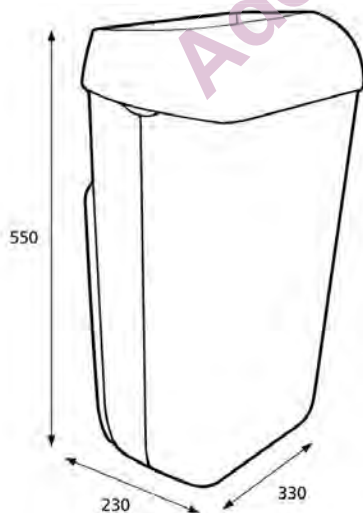

Katrin Inclusive poubelle avec couvercle, 25 l

92261

- Pas besoin de toucher le couvercle.
- Fixation murale possible. Le nettoyage du sol est ainsi plus facile.
- Le cadre solide est parfaitement adapté pour un usage en tous lieux.

ISO 9001 ISO 14001

Produit

x 330 mm
y 550 mm
z 230 mm

Noir

2,2 kg

Emballage pour le transport

x 335 mm
y 600 mm
z 235 mm

2

5,19 kg

VE

6414300092261

Information concernant la palette

x 800 mm
y 2285 mm
z 1200 mm

39

227,71 kg

6414300092278

Dimensions

Instructions de montage