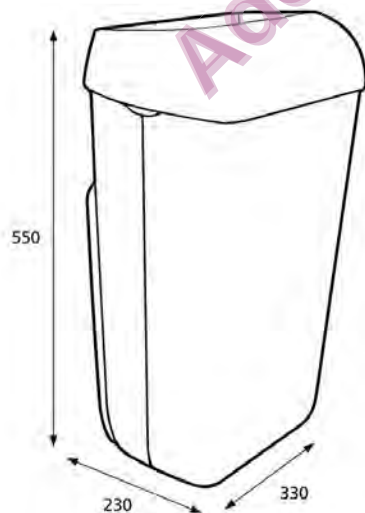

Katrin Inclusive poubelle avec couvercle, 25 l

91899

- Pas besoin de toucher le couvercle.
- Fixation murale possible. Le nettoyage du sol est ainsi plus facile.
- Le cadre solide est parfaitement adapté pour un usage en tous lieux.

ISO 9001 ISO 14001

Produit

x 330 mm
y 550 mm
z 230 mm

Blanc

2,2 kg

Emballage pour le transport

x 335 mm
y 600 mm
z 235 mm

2

5,19 kg

VE

6414300091899

Information concernant la palette

x 800 mm
y 2285 mm
z 1200 mm

39

227,71 kg

6414300091905

Dimensions

Instructions de montage