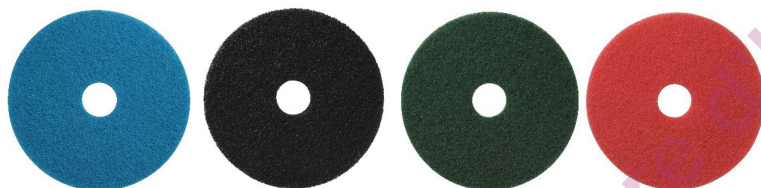

Un disque pour chaque type de sol et support : carrelages, thermoplastiques, parquets, pierres naturelles et marbres.

Référence	Type	Libellé	Diamètre	Couleur	Utilisation	Cdt
061302	CLASSIC	DISQUE SPRAY	Ø406	Rouge	DISQUE LUSTRAGE ABRASIF	5 UNI
061303	CLASSIC	DISQUE SPRAY	Ø406	Blanc	DISQUE LUSTRAGE ABRASIF	5 UNI
061300	CLASSIC	DISQUE LAVAGE	Ø406	Vert	DISQUE LAVAGE ABRASIF	5 UNI
061304	CLASSIC	DISQUE LAVAGE	Ø432	Vert	DISQUE LAVAGE ABRASIF	5 UNI
061308	CLASSIC	DISQUE LAVAGE	Ø505	Vert	DISQUE LAVAGE ABRASIF	5 UNI
061309	CLASSIC	DISQUE LAVAGE	Ø505	Rouge	DISQUE LAVAGE ABRASIF	5 UNI
061310	CLASSIC	DISQUE LAVAGE	Ø505	Noir	DISQUE LAVAGE ABRASIF	5 UNI
061301	CLASSIC	DISQUE DECAPAGE	Ø406	Noir	DISQUE DECAPAGE ABRASIF	5 UNI
061305	CLASSIC	DISQUE DECAPAGE	Ø432	Noir	DISQUE DECAPAGE ABRASIF	5 UNI
061306	CLASSIC	DISQUE DECAPAGE	Ø432	Rouge	DISQUE DECAPAGE ABRASIF	5 UNI
061307	CLASSIC	DISQUE DECAPAGE	Ø432	Blanc	DISQUE DECAPAGE ABRASIF	5 UNI