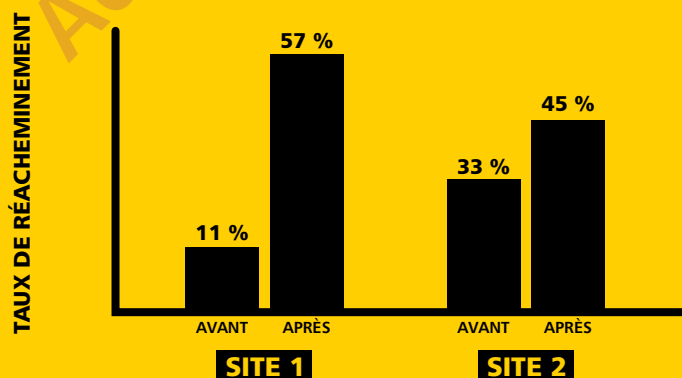

SlimJim

SLIM JIM®

STATION DE

RECYCLAGE

POUR OPTIMISER LE RECYCLAGE

TAUX DE RÉACHEMINEMENT ÉLEVÉS SELON UNE ÉTUDE SUR SITE

Optimiser le recyclage a un impact positif sur l'environnement, aide les établissements à réaliser des initiatives de développement durable et permet d'économiser sur les coûts. La station de recyclage Slim Jim® a fait ses preuves dans l'optimisation du recyclage.

Source : Étude de recyclage sur site - Juillet 2013

UNE SOLUTION

DE RECYCLAGE ADAPTABLE

Personnalisation—Les établissements ont le choix entre 7 couleurs et 4 couvercles pour personnaliser une station de recyclage qui s'adapte à leurs besoins spécifiques.

7 COULEURS

Le code-couleurs crée des repères visuels pour les clients et le personnel lors du tri des déchets recyclables.

Bleu

Rouge

Jaune

Vert

Brun

Gris foncé

Papier

Bouteilles/canettes

Fermé

10 ÉTIQUETTES DE FLUX DE DÉCHETS

Conçues par des experts, les étiquettes de flux de déchets affichent 3 repères visuels : le symbole de recyclage, l'icône de flux de déchets et le texte qui a fait ses preuves dans l'optimisation du recyclage.