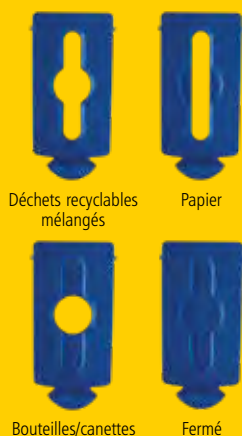

ÉTAPE 2. CHOISISSEZ LA COULEUR DES PANNEAUX ET LE TYPE D'OUVERTURE

Des ouvertures limitées garantissent que les déchets recyclables finiront dans les bons collecteurs. Aucun couvercle à charnière n'est nécessaire pour le collecteur sans toit.