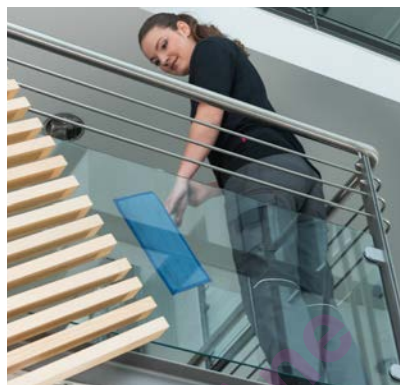

Express ProV Intérieur

Frange velcro pour les surfaces modernes

Description du produit

La tendance dans le design intérieur est d'intégrer de très grandes surfaces de matériaux modernes très brillants. Tels : verre, inox, aluminium, miroir, céramique. Le nettoyage de telles surfaces à l'aide d'une lavette en microfibres s'avère compliqué.

La frange 'Intérieur' Express ProV se révèle être la solution au nettoyage de telles surfaces. Il s'agit d'une petite frange microfibres avec une fixation velcro s'utilisant à l'horizontale ou à la verticale et permettant un nettoyage de qualité, rapide et ergonomique.

Application

La frange 'Intérieur' Express ProV s'utilise avec le petit support Express ProV et un manche télescopique court ou long. La frange dépasse le support permettant ainsi d'accéder aux moindres recoins. Elle est destinée au nettoyage des portes coulissantes, rampes, balustrades vitrées, tables de réunion, miroirs, placards, tableaux blancs, etc.

Avantages

- ✓ Performance des microfibres, l'usage d'un produit nettoyant est superflu
- ✓ Nettoyage rapide et ergonomique des grandes surfaces verticales
- ✓ Sécurité lors du nettoyage des balustrades vitrées
- ✓ Hauteur maximale accessible est de 4 mètres
- ✓ Code couleur
- ✓ Bon rapport qualité-prix