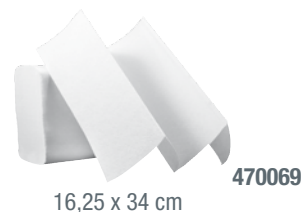

> Caractéristiques

- Dimensions : 20 (largeur) x 58 (hauteur) x 23 (profondeur) cm.
- Grande capacité, jusqu'à 3 paquets de serviettes
- Maintenance facile

ÉCONOMIE ET RÉDUCTION DES DÉCHETS

- Distribution feuille à feuille, une seule feuille à la fois est distribuée, ce qui permet de réduire la consommation ainsi que l'impact environnemental.
- Grande capacité pour une haute autonomie.

HYGIÈNE

- Les serviettes sont tirées du bas ce qui permet une distribution économique et sans contact.

Compatible avec les serviettes :

16,25 x 23 cm

470066

16,25 x 34 cm

470069

> Précautions d'emploi

Utilisation réservée aux professionnels.

> Logistique

Distributeur Noir	
Conditionnement	à l'unité
Colis	1 distributeur
Colis dimensions extérieures (cm)	21,5 x 14 x 46 H
Poids brut	1,530 kg
Code produit	470067