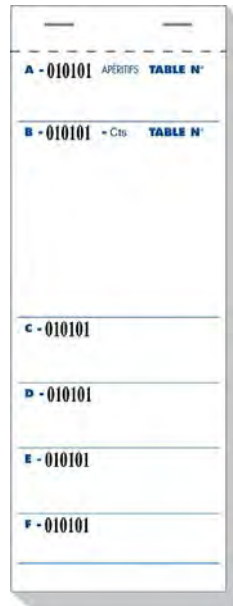

Bloc commande Brasserie autocopiant blanc 95x260 dupli 50/2

Référence :	11891I
Matière :	Papier autocopiant
Métrage ou format :	95 x 260 mm
Couleur :	blanc
Emballage :	Sous film par 5
Nombre d'emballages par carton :	50
Nombre de cartons par palette :	56
Folioté :	Oui
Autocopiant :	dupli
Nombre de feuilles :	50
Nombre de coupons :	6
EAN produit :	 3281510118912
EAN Carton :	13281510118919
Nomenclature douanière :	48201030

Bloc commande Brasserie autocopiant blanc 95x260 dupli 50/2

Emballage :

Dimension : 260x95x4 mm

Poids : 150 g

Volume : 0.000 MTQ

Carton :

Dimension : 270x200x220 mm

Poids :

Volume : 11.880 MTQ

Palette :

Dimension : 1200x800x1010 mm

Poids :

Volume : 0.970 MTQ

Adelya, Terre d'Hygiène