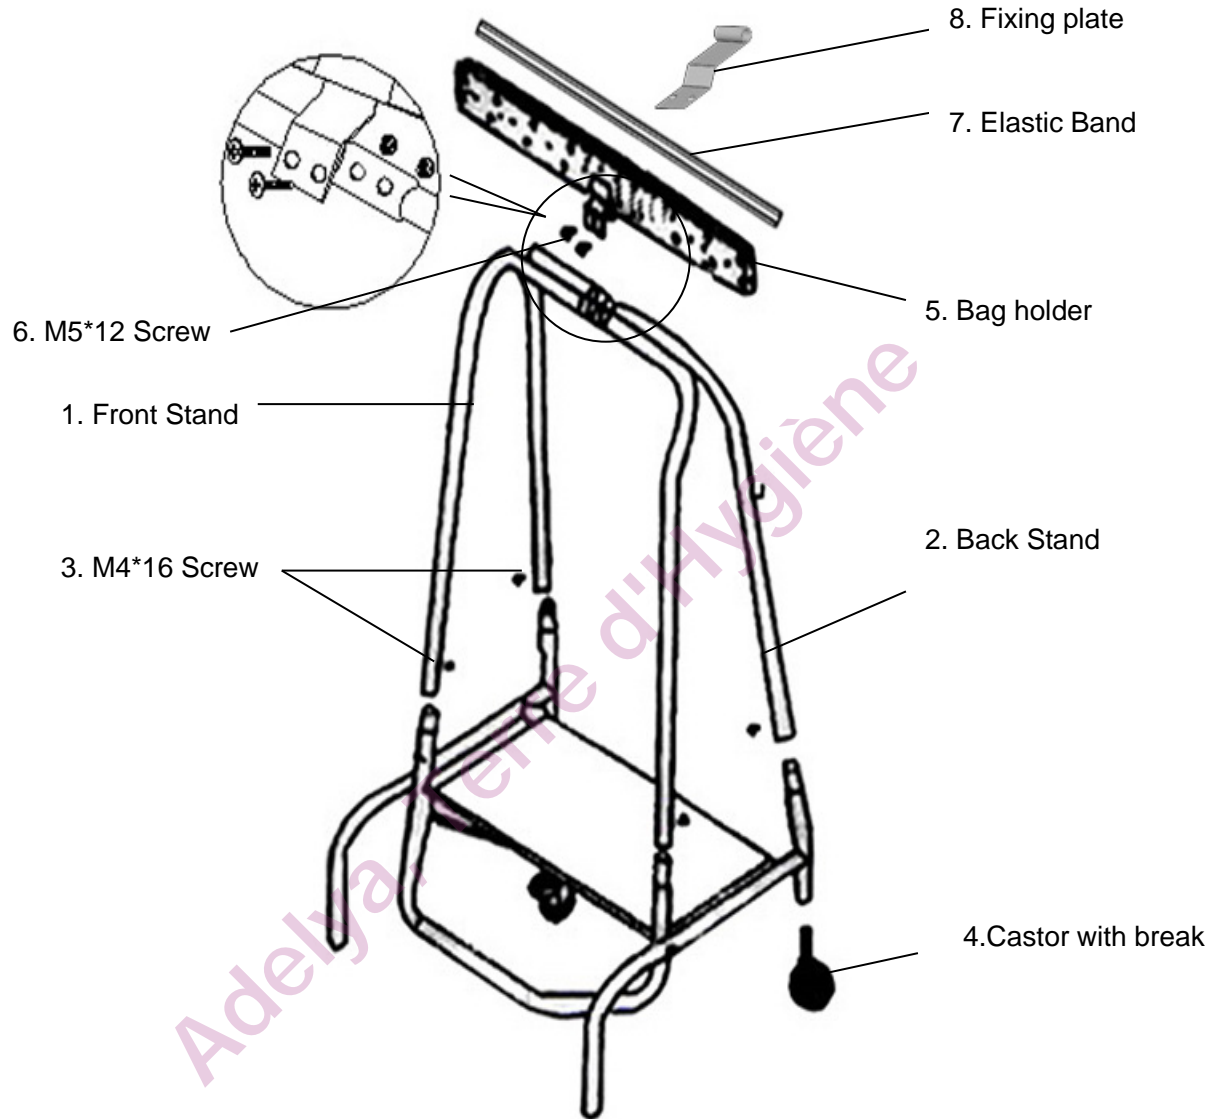

PHOTO DU PRODUIT

SPECIFICATIONS DU PRODUIT

Matériaux : Acier inox AISI 201**Finition :** Finition brillant**Couleurs :****Dimensions (LxLxH):** 580x420x960 mm**Poids :** 5,58 kg**Capacité :** 110 L

INFO SUPPLÉMENTAIRE

Elements à assembler, Lames à ressort garnies de caoutchouc pour une fermeture hermétique, Large pédale pour utilisation conforme à la méthode HACCP, Deux roulettes avec frein.

Remplacements :

- - bande en caoutchouc (voir point 7 de la fiche montage)
- - bande en caoutchouc + plaque de fixation (voir point 7+8 de la fiche montage)
- - support sac + visserie (voir point 5+6 de la fiche montage)
- - kit visserie (voir point 3+6 de la fiche montage)

UNITÉ DE VENTE & EMBALLAGE

Unité de vente : Unitaire**Type d'emballage :** Carton**Nr. de pc par carton:** 1 pc**Dimensions (LxLxH):** 725 x 525 x 190 cm**Poids gross:** 6 kg

CONTICLAP – Ref. 192051

Portasacco Mobile a pedale 110 L – Mobile Bag Holder with Pedal 110 L
 Support sac mobile à pédale 110 L

	<i>Parts – Pièces - Elementi</i>	Qty
1	Front stand- Avant – Struttura frontale	1
2	Back stand - Arrière – Struttura posteriore	1
3	M 4 * 16 screws – 16 Vis – 16 Viti	4
4	Castor - Roulettes – Ruote	2
5	Bag holder - Support sac - Reggisacco	1
6	M 5 * 12 screw - Vis - Viti	4
7	Elastic band - bande caoutchouc - Elastico reggisacco	1
8	Fixing plate - plaque de fixation - placca di fissaggio	1