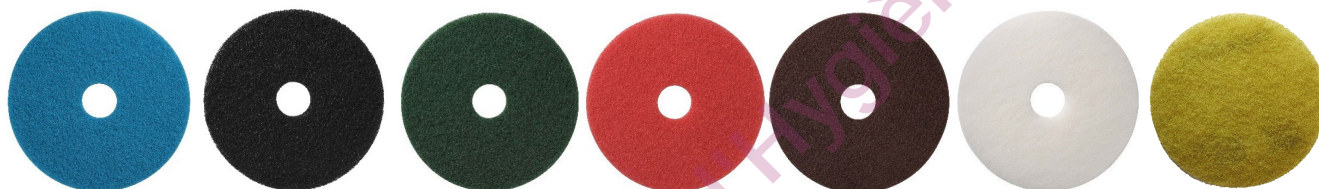

Pro cleaner®

DISQUE ABRASIF

QUALITÉ PREMIUM

> Utilisation

Gamme PREMIUM de disques pour autolaveuses et monobrosses. Accessoire idéal lors de vos opérations de nettoyage : décapage, lavage, lustrage.

Un disque pour chaque type de sol et support : carrelages, thermoplastiques, parquets, pierres naturelles et marbres.