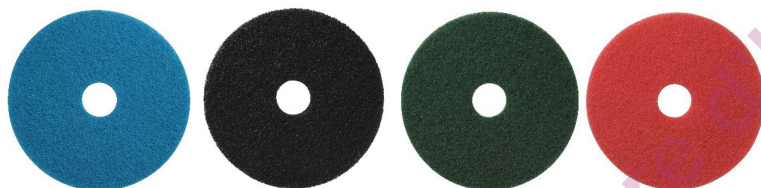

Un disque pour chaque type de sol et support : carrelages, thermoplastiques, parquets, pierres naturelles et marbres.

| Référence | Type | Libellé | Diamètre | Couleur | Utilisation | Cdt |
|-----------|---------|-----------------|----------|---------|-------------------------|-------|
| 061302 | CLASSIC | DISQUE SPRAY | Ø406 | Rouge | DISQUE LUSTRAGE ABRASIF | 5 UNI |
| 061303 | CLASSIC | DISQUE SPRAY | Ø406 | Blanc | DISQUE LUSTRAGE ABRASIF | 5 UNI |
| 061300 | CLASSIC | DISQUE LAVAGE | Ø406 | Vert | DISQUE LAVAGE ABRASIF | 5 UNI |
| 061304 | CLASSIC | DISQUE LAVAGE | Ø432 | Vert | DISQUE LAVAGE ABRASIF | 5 UNI |
| 061308 | CLASSIC | DISQUE LAVAGE | Ø505 | Vert | DISQUE LAVAGE ABRASIF | 5 UNI |
| 061309 | CLASSIC | DISQUE LAVAGE | Ø505 | Rouge | DISQUE LAVAGE ABRASIF | 5 UNI |
| 061310 | CLASSIC | DISQUE LAVAGE | Ø505 | Noir | DISQUE LAVAGE ABRASIF | 5 UNI |
| 061301 | CLASSIC | DISQUE DECAPAGE | Ø406 | Noir | DISQUE DECAPAGE ABRASIF | 5 UNI |
| 061305 | CLASSIC | DISQUE DECAPAGE | Ø432 | Noir | DISQUE DECAPAGE ABRASIF | 5 UNI |
| 061306 | CLASSIC | DISQUE DECAPAGE | Ø432 | Rouge | DISQUE DECAPAGE ABRASIF | 5 UNI |
| 061307 | CLASSIC | DISQUE DECAPAGE | Ø432 | Blanc | DISQUE DECAPAGE ABRASIF | 5 UNI |