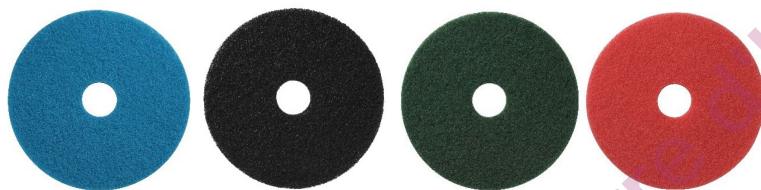

Un disque pour chaque type de sol et support : carrelages, thermoplastiques, parquets, pierres naturelles et marbres.

Référence	Type	Libellé	Diamètre	Couleur	Utilisation	Cdt
061302	CLASSIC	DISQUE SPRAY	Ø406	Rouge	DISQUE LUSTRAGE ABRASIF	5 UNI
061303	CLASSIC	DISQUE SPRAY	Ø406	Blanc	DISQUE LUSTRAGE ABRASIF	5 UNI
061300	CLASSIC	DISQUE LAVAGE	Ø406	Vert	DISQUE LAVAGE ABRASIF	5 UNI
061304	CLASSIC	DISQUE LAVAGE	Ø432	Vert	DISQUE LAVAGE ABRASIF	5 UNI
061308	CLASSIC	DISQUE LAVAGE	Ø505	Vert	DISQUE LAVAGE ABRASIF	5 UNI
061309	CLASSIC	DISQUE LAVAGE	Ø505	Rouge	DISQUE LAVAGE ABRASIF	5 UNI
061310	CLASSIC	DISQUE LAVAGE	Ø505	Noir	DISQUE LAVAGE ABRASIF	5 UNI
061301	CLASSIC	DISQUE DECAPAGE	Ø406	Noir	DISQUE DECAPAGE ABRASIF	5 UNI
061305	CLASSIC	DISQUE DECAPAGE	Ø432	Noir	DISQUE DECAPAGE ABRASIF	5 UNI
061306	CLASSIC	DISQUE DECAPAGE	Ø432	Rouge	DISQUE DECAPAGE ABRASIF	5 UNI
061307	CLASSIC	DISQUE DECAPAGE	Ø432	Blanc	DISQUE DECAPAGE ABRASIF	5 UNI