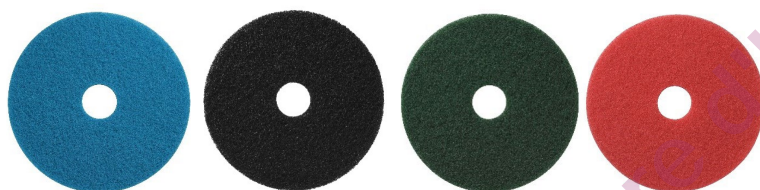

Un disque pour chaque type de sol et support : carrelages, thermoplastiques, parquets, pierres naturelles et marbres.

Référence	Type	Libellé	Diamètre	Couleur	Utilisation	Cdt
061302	CLASSIC	DISQUE SPRAY	Ø406	Rouge	DISQUE LUSTRAGE ABRASIF	5 UNI
061303	CLASSIC	DISQUE SPRAY	Ø406	Blanc	DISQUE LUSTRAGE ABRASIF	5 UNI
061300	CLASSIC	DISQUE LAVAGE	Ø406	Vert	DISQUE LAVAGE ABRASIF	5 UNI
061304	CLASSIC	DISQUE LAVAGE	Ø432	Vert	DISQUE LAVAGE ABRASIF	5 UNI
061308	CLASSIC	DISQUE LAVAGE	Ø505	Vert	DISQUE LAVAGE ABRASIF	5 UNI
061309	CLASSIC	DISQUE LAVAGE	Ø505	Rouge	DISQUE LAVAGE ABRASIF	5 UNI
061310	CLASSIC	DISQUE LAVAGE	Ø505	Noir	DISQUE LAVAGE ABRASIF	5 UNI
061301	CLASSIC	DISQUE DECAPAGE	Ø406	Noir	DISQUE DECAPAGE ABRASIF	5 UNI
061305	CLASSIC	DISQUE DECAPAGE	Ø432	Noir	DISQUE DECAPAGE ABRASIF	5 UNI
061306	CLASSIC	DISQUE DECAPAGE	Ø432	Rouge	DISQUE DECAPAGE ABRASIF	5 UNI
061307	CLASSIC	DISQUE DECAPAGE	Ø432	Blanc	DISQUE DECAPAGE ABRASIF	5 UNI