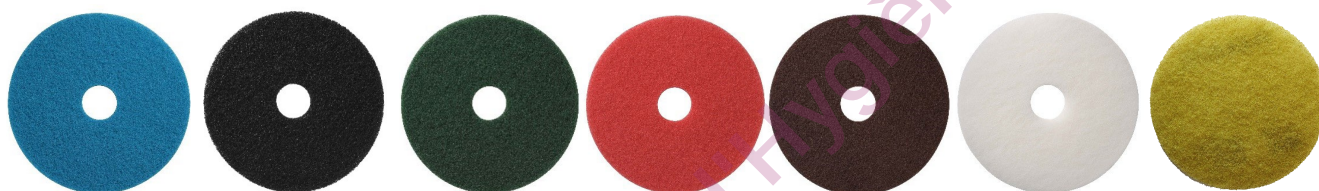

Pro cleaner®

DISQUE ABRASIF

QUALITÉ PREMIUM

> Utilisation

Gamme PREMIUM de disques pour autolaveuses et monobrosses. Accessoire idéal lors de vos opérations de nettoyage : décapage, lavage, lustrage.

Un disque pour chaque type de sol et support : carrelages, thermoplastiques, parquets, pierres naturelles et marbres.

Référence	Type	Libellé	Diamètre	Couleur	Utilisation	Cdt
061200	PREMIUM	DISQUE LUSTRAGE	Ø330	Blanc	DISQUE LUSTRAGE ABRASIF	5 UNI
061209	PREMIUM	DISQUE LUSTRAGE	Ø406	Blanc	DISQUE LUSTRAGE ABRASIF	5 UNI
061215	PREMIUM	DISQUE LUSTRAGE	Ø432	Blanc	DISQUE LUSTRAGE ABRASIF	5 UNI
061223	PREMIUM	DISQUE LUSTRAGE	Ø505	Blanc	DISQUE LUSTRAGE ABRASIF	5 UNI
061202	PREMIUM	DISQUE DECAPAGE EPP+	Ø330	Marron	DISQUE DECAPAGE ABRASIF	10 UNI
061216	PREMIUM	DISQUE DECAPAGE EPP+	Ø432	Marron	DISQUE DECAPAGE ABRASIF	10 UNI
061204	PREMIUM	DISQUE PROCLEANER CRISTAL	Ø330	Cristal	DISQUE MARBRE ABRASIF	2 UNI
061205	PREMIUM	DISQUE DECAPAGE	Ø330	Marron	DISQUE DECAPAGE ABRASIF	5 UNI
061206	PREMIUM	DISQUE DECAPAGE	Ø330	Noir	DISQUE DECAPAGE ABRASIF	5 UNI
061211	PREMIUM	DISQUE DECAPAGE	Ø406	Noir	DISQUE DECAPAGE ABRASIF	5 UNI
061214	PREMIUM	DISQUE DECAPAGE	Ø432	Marron	DISQUE DECAPAGE ABRASIF	5 UNI
061218	PREMIUM	DISQUE DECAPAGE	Ø432	Noir	DISQUE DECAPAGE ABRASIF	5 UNI
061208	PREMIUM	DISQUE LAVAGE	Ø330	Vert	DISQUE LAVAGE ABRASIF	5 UNI
061210	PREMIUM	DISQUE LAVAGE	Ø406	Vert	DISQUE LAVAGE ABRASIF	5 UNI
061220	PREMIUM	DISQUE LAVAGE	Ø432	Vert	DISQUE LAVAGE ABRASIF	5 UNI
061222	PREMIUM	DISQUE LAVAGE	Ø505	Vert	DISQUE LAVAGE ABRASIF	5 UNI
061201	PREMIUM	DISQUE SPRAY	Ø330	Bleu	DISQUE LUSTRAGE ABRASIF	5 UNI
061207	PREMIUM	DISQUE SPRAY	Ø330	Rouge	DISQUE LUSTRAGE ABRASIF	5 UNI
061212	PREMIUM	DISQUE SPRAY	Ø406	Rouge	DISQUE LUSTRAGE ABRASIF	5 UNI
061219	PREMIUM	DISQUE SPRAY	Ø432	Rouge	DISQUE LUSTRAGE ABRASIF	5 UNI
061213	PREMIUM	DISQUE SPRAY	Ø432	Bleu	DISQUE LUSTRAGE ABRASIF	5 UNI
061221	PREMIUM	DISQUE SPRAY	Ø505	Rouge	DISQUE LUSTRAGE ABRASIF	5 UNI