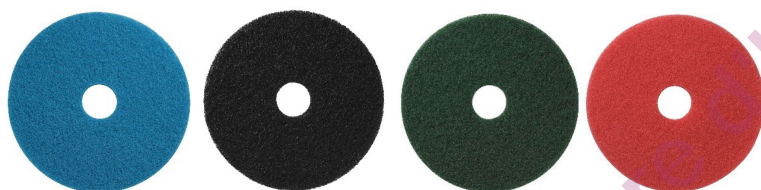

Un disque pour chaque type de sol et support : carrelages, thermoplastiques, parquets, pierres naturelles et marbres.

Référence	Type	Libellé	Diamètre	Couleur	Utilisation	Cdt
061302	CLASSIC	DISQUE SPRAY	Ø406	Rouge	DISQUE LUSTRAGE ABRASIF	5 UNI
061303	CLASSIC	DISQUE SPRAY	Ø406	Blanc	DISQUE LUSTRAGE ABRASIF	5 UNI
061300	CLASSIC	DISQUE LAVAGE	Ø406	Vert	DISQUE LAVAGE ABRASIF	5 UNI
061304	CLASSIC	DISQUE LAVAGE	Ø432	Vert	DISQUE LAVAGE ABRASIF	5 UNI
061308	CLASSIC	DISQUE LAVAGE	Ø505	Vert	DISQUE LAVAGE ABRASIF	5 UNI
061309	CLASSIC	DISQUE LAVAGE	Ø505	Rouge	DISQUE LAVAGE ABRASIF	5 UNI
061310	CLASSIC	DISQUE LAVAGE	Ø505	Noir	DISQUE LAVAGE ABRASIF	5 UNI
061301	CLASSIC	DISQUE DECAPAGE	Ø406	Noir	DISQUE DECAPAGE ABRASIF	5 UNI
061305	CLASSIC	DISQUE DECAPAGE	Ø432	Noir	DISQUE DECAPAGE ABRASIF	5 UNI
061306	CLASSIC	DISQUE DECAPAGE	Ø432	Rouge	DISQUE DECAPAGE ABRASIF	5 UNI
061307	CLASSIC	DISQUE DECAPAGE	Ø432	Blanc	DISQUE DECAPAGE ABRASIF	5 UNI