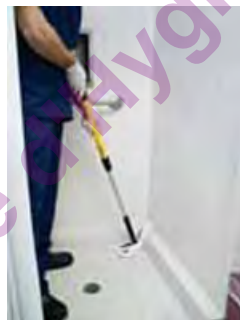

Le support s'adapte aux surfaces courbes pour mieux collecter la poussière et les débris

- Le support flexible permet de nettoyer aussi bien les coins que les surfaces planes
- L'adaptateur Quick-connect permet d'utiliser les manches Quick-Connect
- 28 cm
- Un système flexible exclusif résiste aux fissures et aux craquelures, même lorsqu'il est utilisé avec de l'eau de javel ou du peroxyde
- 5 franges spéciales adaptées à tous les besoins

Utilisez-le seul ou avec les manches et perches télescopiques Rubbermaid HYGEN™ Quick-Connect

INFORMATIONS SUR LE PRODUIT

Réf.	Désignation	Matériau	Dimensions (cm)	Couleur	Pièces
Q855-00	Support flexible HYGEN™	Caoutchouc synthétique	33,3 x 13,7 x 2 cm		6