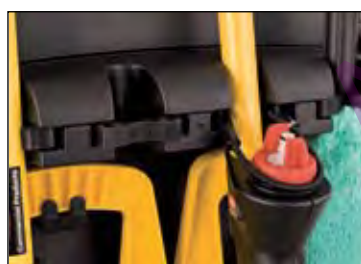

Prenez Soins de vos Sols

Rubbermaid **PULSE™**

Gagnez du temps et de l'argent avec le nouveau Système de Nettoyage des Sols Rubbermaid Pulse™. Grâce au système de bouton presseur, les professionnels de l'entretien nettoient plus vite, plus facilement et plus efficacement, en utilisant exactement la quantité nécessaire de solution de nettoyage.

SYSTEME DE NETTOYAGE OPTIMISE

Le Rubbermaid PULSE™, le Chariot de Ménage Santé 9T75, et la Recharge Portative forment ensemble un système de nettoyage des plus efficaces.

STOCKAGE SUR LE CHARIOT

Comme tous les manches Rubbermaid, le Rubbermaid PULSE™ peut être fixé sur les Chariots de Ménage pour un transport facile.