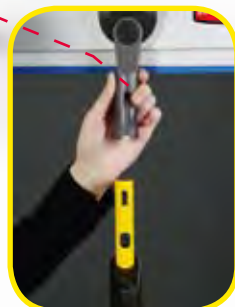

STRUCTURE LEGERE

Ne pèse que 1,7 kg lorsque le réservoir est rempli.

EMBOUT NON-GLISSANT

Lorsqu'il est posé contre un mur, cet embout empêche au manche de glisser et de tomber sur le sol.

BOUTON PRESSEUR ERGONOMIQUE

En appuyant avec la main sur le bouton presseur rouge ergonomique, l'utilisateur libère trois jets de solution de nettoyage. Permet de réduire les microtraumatismes répétés.

EMBOUT CLEAN CONNECT™

SYSTÈME QUICK-CONNECT