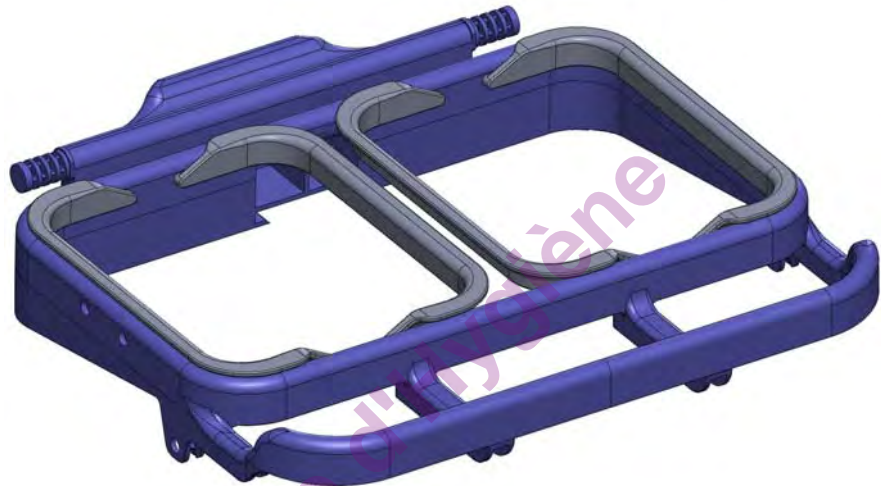

 <p>IPC Integrated Professional Cleaning IPCEuromop</p>	<p>REF ADELYA 70278 (bleu)</p> <p>SUPPORT SAC 2 x Lt. 70 complet</p>
<p>FICHE TECHNIQUE</p>	

Date : Novembre 2011

<i>Code article fournisseur</i>	7006170.01
<i>Description</i>	Support sac ergonomique 2 x 70 litres complet bloc sac
<i>Dimens. interne Lt.70</i>	mm. 200 x 245
<i>Dimens. Ext. Support sac</i>	mm. 500 x 475 x 70 h.
<i>Poids unitaire</i>	Kg. 1,22
<i>Composition</i>	Support: Polipropylene + Fibre de verre Bloc sac : Fibre de verre
<i>Couleurs disponibles</i>	<ul style="list-style-type: none"> ■ Bleu ■ Vert