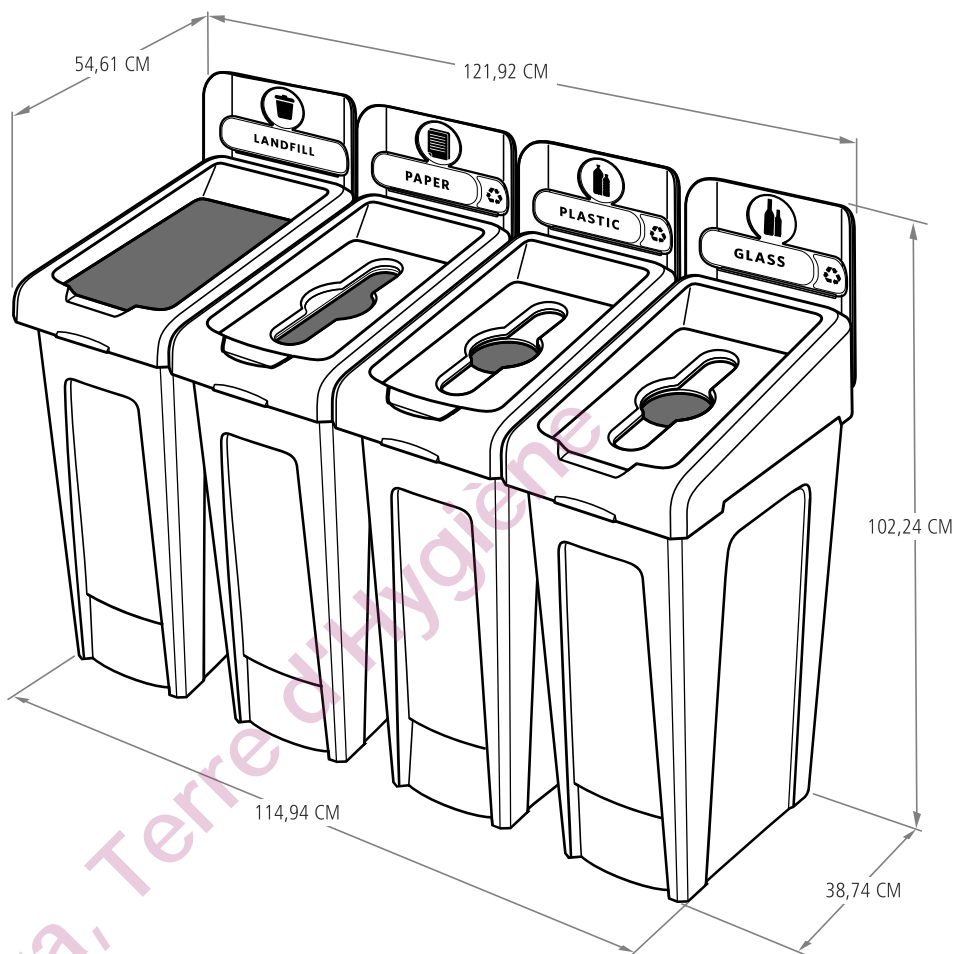

STATION DE RECYCLAGE SLIM JIM® - KIT 4 FLUX

Une solution de recyclage adaptable dotée de fonctions intelligentes et dont l'aspect convient à l'usage public.

Caractéristiques et avantages

- Des composants clipsables pour ne pas utiliser de matériel de fixation
- Des couvercles à charnière optimisés pour toutes les tailles de déchets recyclables
- Des conduits d'aération pour faciliter l'extraction des sacs et des fentes intégrées pour fixer et cacher les sacs

COULEURS DISPONIBLES

Noir/Bleu/Rouge/Jaune

Matériau

Base : mélange de polyéthylène

Couvercle : mélange de polyéthylène

Fixation : polypropylène

Panneau : polypropylène

Couvercle : polypropylène

2007919

STATION DE RECYCLAGE SLIM JIM® - KIT 4 FLUX

SKU	DESCRIPTION	COULEUR	CAPACITÉ L	LONGUEUR	LARGEUR	HAUTEUR	COLIS
				CM	CM	CM	
2057608	STATION 4 FLUX DÉCHARGE/PAPIER/PLASTIQUE/BIODÉGRADABLES	■ ■ ■ ■	87/87/87/87	54,61	121,92	102,24	1
2057609	STATION 4 DÉCHARGE/PAPIER/PLASTIQUE/VERRE	■ ■ ■ ■	87/87/87/87	54,61	121,92	102,24	1
2057732	STATION 4 DÉCHARGE/PAPIER/PLASTIQUE/VERRE	■ ■ ■ ■	87/87/87/87	54,61	121,92	102,24	1

INFORMATIONS DE LIVRAISON

SKU	PAYS D'ORIGINE	CODE EAN DU PRODUIT	CODE-BARRE DU COLIS	CODE DOUANES	DIMENSIONS DU COLIS	POIDS	VOLUME DM3
2057608	GB	NA	NA	3924100090	60.01 X 54.14 X 96.84	21,45	0,021
2057609	GB	NA	NA	3924100090	60.01 X 54.14 X 96.85	21,45	0,021
2057732	GB	NA	NA	3924100090	60.01 X 54.14 X 96.86	21,45	0,021