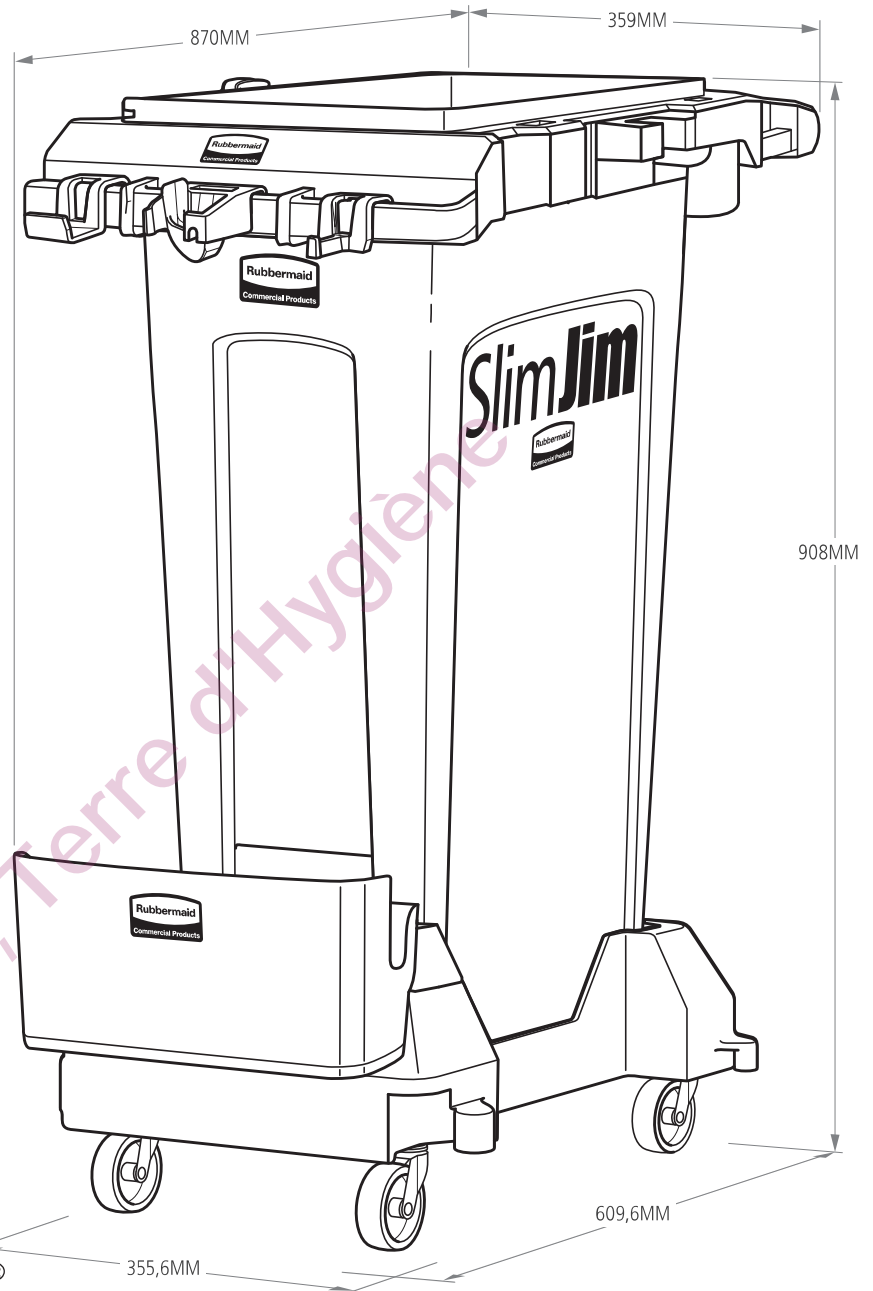

SlimJim®

Le kit porte-accessoires Slim Jim® est un système spécialement conçu pour ranger et transporter des outils de nettoyage courants. Il est fourni avec un porte-accessoires Slim Jim®, un collecteur de 87 litres, un socle d'entraînement en résine, un clip de retenue, un crochet large et une patère pour créer un système mobile de nettoyage et de collecte des déchets conçu pour les espaces les plus exigus.

Caractéristiques et avantages :

- Le porte-accessoires Slim Jim®, associé à la forme élancée d'un collecteur Slim Jim®, facilite les manœuvres dans les espaces les plus exigus
- Il comprend un porte-pelle intégré, des crochets pour suspendre un panneau de sécurité et de l'espace pour ranger jusqu'à trois pulvérisateurs
- Les centaines de configurations différentes des clips à outils Slim Jim® sur des rails dédiés permettent de répondre aux besoins spécifiques de chaque établissement
- Une poignée ergonomique assure le confort des manœuvres
- Des fentes intégrées permettent de fixer les sacs sans devoir faire de nœuds et de les changer rapidement

Matériaux utilisés :

- Moulage par injection avec résine haute qualité

KIT PORTE-ACCESSOIRES SLIM JIM®

KIT PORTE-ACCESSOIRES SLIM JIM®

SKU	DESCRIPTION	COULEUR	LONGUEUR MM	LARGEUR MM	HAUTEUR MM	COLIS
2032954	KIT PORTE-ACCESSOIRES SLIM JIM®	■	870.00	359.00	908.00	1
2032953	KIT PORTE-ACCESSOIRES SLIM JIM®	■	870.00	359.00	908.00	1

INFORMATIONS DE LIVRAISON

SKU	PAYS D'ORIGINE	CODE EAN DU PRODUIT	CODE-BARRE DU COLIS	CODE DOUANES	DIMENSIONS DU COLIS MM	POIDS	VOLUME DM3
2032954	CHINA	86876238556	N/A	N/A	608,0252 X 379,4252 X 998,5248	10,1605	0,23036
2032953	CHINA	86876238563	N/A	N/A	608,0252 X 379,4252 X 998,5248	10,1605	0,23036