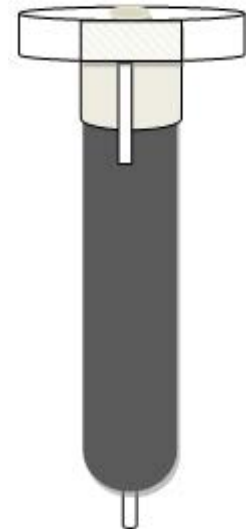

PRODIFA**FICHE PRODUIT****MARQUE:**
PRODIFA**DESCRIPTION :**
RECHARGE NEBULIBOX 180 KIAORA**Code GEH :**
170241**CODE ARTICLE :**
R180NEBKIAORA**FAMILLE:**
PARFUM D'AMBIANCE**PRODUIT:**

Vue arrière

Vue de dessus

vue de coté (gauche)

Il y a 4 composants:

- 1: Tête de diffusion
- 2 Tube silicone taille 4
- 3 Tube plastic noir
- 4 Tube silicone taille 2

De dessus on peut voir que la tête de diffusion est aplatie du coté gauche. Le tube noir est installé sous le trou gauche

PRODIFA – ZAE Les Dix Muids – 59770 - MARLY

PRECAUTIONS D'INSTALLATION :

La cartouche doit être insérée à l'intérieur du diffuseur, en gardant le tube noir du côté gauche. Assurez-vous que les 2 trous de la tête soient parfaitement en face des tubes du diffuseur.