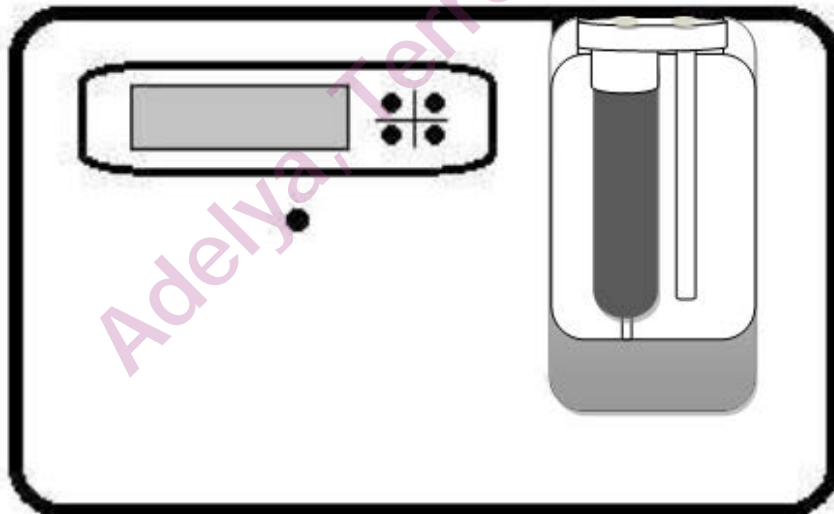

PRODIFA**FICHE PRODUIT****MARQUE:**
PRODIFA**DESCRIPTION :**
RECHARGE NEBULIBOX 180 KIAORA**Code GEH :**
170241**CODE ARTICLE :**
R180NEBKIAORA**FAMILLE:**
PARFUM D'AMBIANCE**PRODUIT:**

Vue arrière

Vue de dessus

vue de coté (gauche)

Il y a 4 composants:

- 1: Tête de diffusion
- 2 Tube silicone taille 4
- 3 Tube plastic noir
- 4 Tube silicone taille 2

De dessus on peut voir que la tête de diffusion est aplatie du coté gauche. Le tube noir est installé sous le trou gauche

PRODIFA – ZAE Les Dix Muids – 59770 - MARLY

PRECAUTIONS D'INSTALLATION :

La cartouche doit être insérée à l'intérieur du diffuseur, en gardant le tube noir du côté gauche. Assurez-vous que les 2 trous de la tête soient parfaitement en face des tubes du diffuseur.