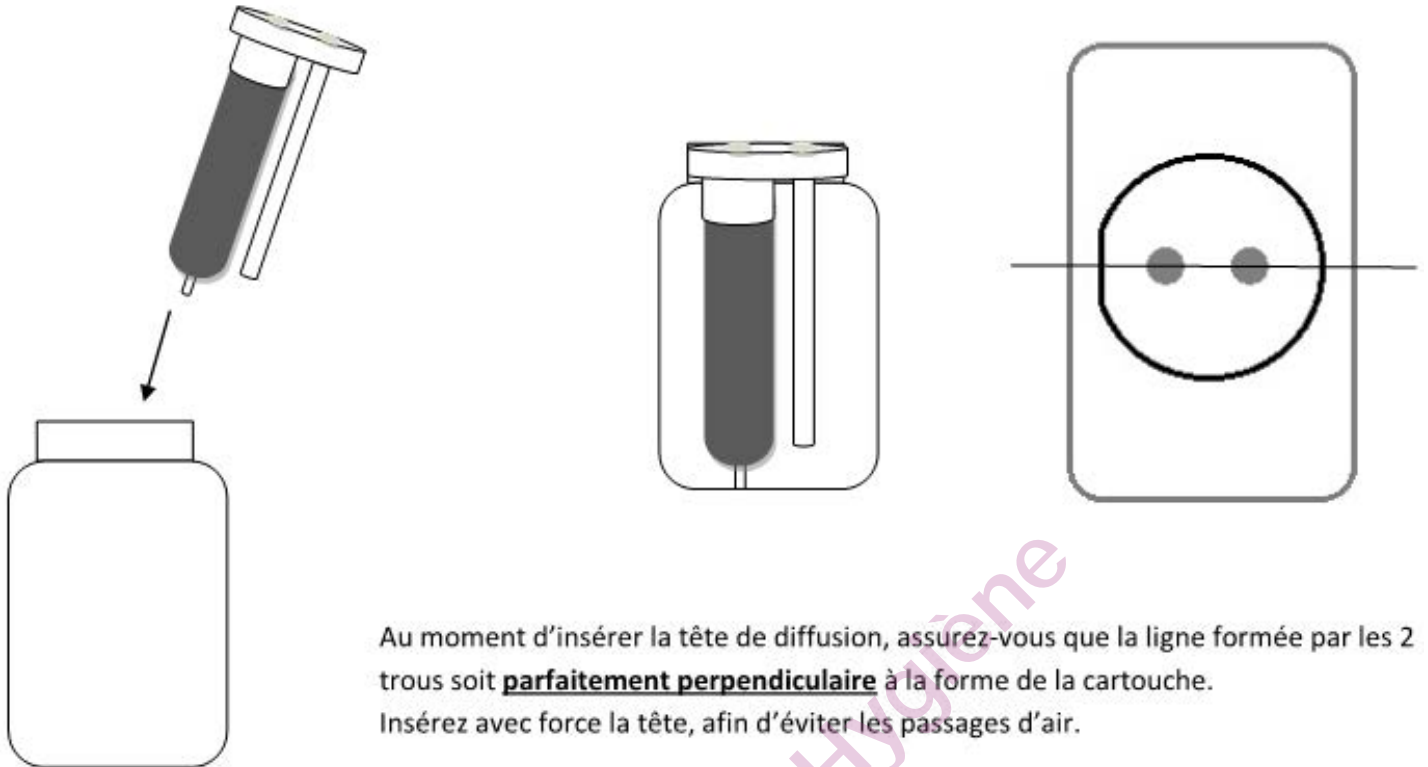

vue de coté (gauche)

Il y a 4 composants:

- 1: Tête de diffusion
- 2 Tube silicone taille 4
- 3 Tube plastic noir
- 4 Tube silicone taille 2

De dessus on peut voir que la tête de diffusion est aplatie du coté gauche. Le tube noir est installé sous le trou gauche

PRODIFA – ZAE Les Dix Muids – 59770 - MARLY

PRECAUTIONS D'INSTALLATION :

La cartouche doit être insérée à l'intérieur du diffuseur, en gardant le tube noir du côté gauche. Assurez-vous que les 2 trous de la tête soient parfaitement en face des tubes du diffuseur.