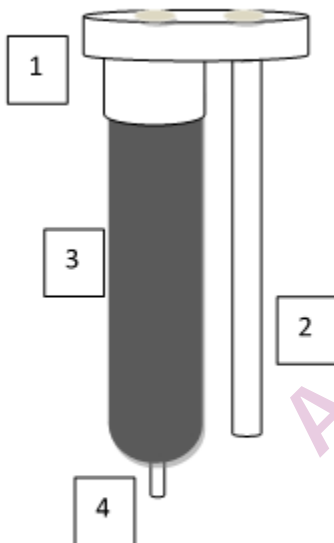

PRODIFA**FICHE PRODUIT****MARQUE:**
PRODIFA**DESCRIPTION :**
RECHARGE NEBULIBOX 180 KIAORA**Code GEH :**
170241**CODE ARTICLE :**
R180NEBKIAORA**FAMILLE:**
PARFUM D'AMBIANCE**PRODUIT:**

Vue arrière

Vue de dessus

vue de coté (gauche)

Il y a 4 composants:

- 1: Tête de diffusion
- 2 Tube silicone taille 4
- 3 Tube plastic noir
- 4 Tube silicone taille 2

De dessus on peut voir que la tête de diffusion est aplatie du coté gauche. Le tube noir est installé sous le trou gauche

PRODIFA – ZAE Les Dix Muids – 59770 - MARLY

PRECAUTIONS D'INSTALLATION :

La cartouche doit être insérée à l'intérieur du diffuseur, en gardant le tube noir du côté gauche. Assurez-vous que les 2 trous de la tête soient parfaitement en face des tubes du diffuseur.

! Attention : lorsque vous rebouchez les cartouches à l'aide de leur bouchon vert, si vous resserrez trop fortement, il se peut que la tête tourne légèrement. Il faudra alors vous assurez à la prochaine utilisation de bien remettre la tête dans l'alignement des tubes du diffuseur.