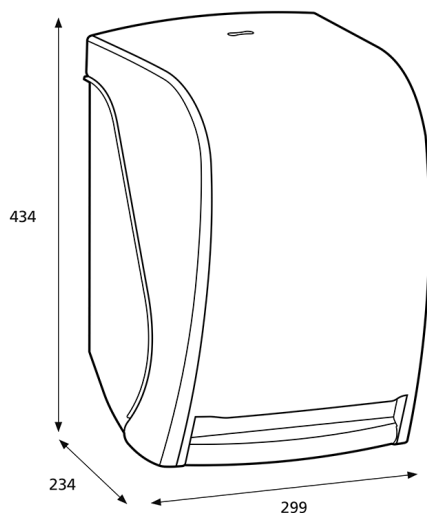

ISO 9001 ISO 14001

Produit

x 299 mm

y 434 mm

z 234 mm

Noir

2,78 kg

Emballage pour le transport

x 435 mm

y 255 mm

z 300 mm

1

6414300104438

Information concernant la palette

x 800 mm

y 2190 mm

z 1200 mm

72

258,718 kg

6414300104445

Dimensions

Instructions de montage