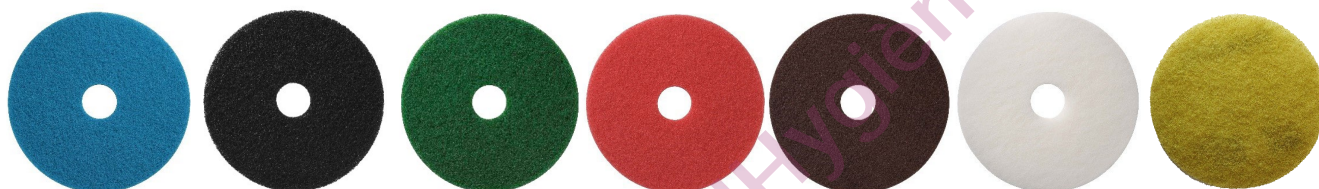

Pro cleaner®

DISQUE ABRASIF

> Utilisation

Gamme PREMIUM de disques pour autolaveuses et monobrosses. Accessoire idéal lors de vos opérations de nettoyage : décapage, lavage, lustrage.

Un disque pour chaque type de sol et support : carrelages, thermoplastiques, parquets, pierres naturelles et marbres.

Référence	Type	Libellé	Couleur	Diamètre	Cdt
061200	PREMIUM	DISQUE LUSTRAGE	Blanc	Ø330	5 UNI
061209	PREMIUM	DISQUE LUSTRAGE	Blanc	Ø406	5 UNI
061215	PREMIUM	DISQUE LUSTRAGE	Blanc	Ø432	5 UNI
061223	PREMIUM	DISQUE LUSTRAGE	Blanc	Ø505	5 UNI
061202	PREMIUM	DISQUE DECAPAGE EPP+	Marron	Ø330	10 UNI
061216	PREMIUM	DISQUE DECAPAGE EPP+	Marron	Ø432	10 UNI
061204	PREMIUM	DISQUE PROCLEANER JAUNE	Jaune	Ø330	2 UNI
061205	PREMIUM	DISQUE DECAPAGE	Marron	Ø330	5 UNI
061206	PREMIUM	DISQUE DECAPAGE	Noir	Ø330	5 UNI
061211	PREMIUM	DISQUE DECAPAGE	Noir	Ø406	5 UNI
061214	PREMIUM	DISQUE DECAPAGE	Marron	Ø432	5 UNI
061218	PREMIUM	DISQUE DECAPAGE	Noir	Ø432	5 UNI
061208	PREMIUM	DISQUE LAVAGE	Vert	Ø330	5 UNI
061210	PREMIUM	DISQUE LAVAGE	Vert	Ø406	5 UNI
061220	PREMIUM	DISQUE LAVAGE	Vert	Ø432	5 UNI
061222	PREMIUM	DISQUE LAVAGE	Vert	Ø505	5 UNI
061201	PREMIUM	DISQUE SPRAY	Bleu	Ø330	5 UNI
061207	PREMIUM	DISQUE SPRAY	Rouge	Ø330	5 UNI
061212	PREMIUM	DISQUE SPRAY	Rouge	Ø406	5 UNI
061219	PREMIUM	DISQUE SPRAY	Rouge	Ø432	5 UNI
061213	PREMIUM	DISQUE SPRAY	Bleu	Ø432	5 UNI
061221	PREMIUM	DISQUE SPRAY	Rouge	Ø505	5 UNI
061227	PREMIUM	DISQUE SPRAY	Bleu	Ø406	5 UNI
061229	PREMIUM	DISQUE SPRAY	Bleu	Ø406	5 UNI