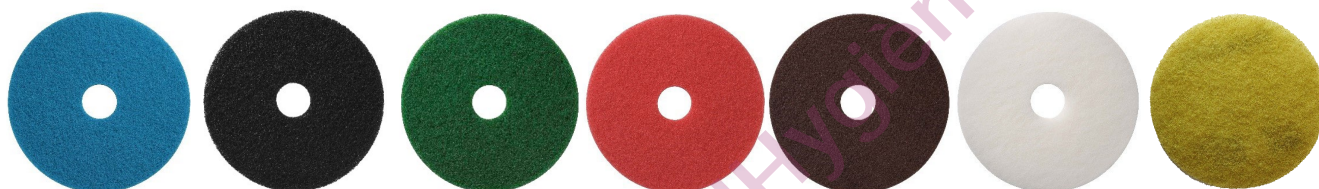

## DISQUE ABRASIF

### > Utilisation

Gamme PREMIUM de disques pour autolaveuses et monobrosses. Accessoire idéal lors de vos opérations de nettoyage : décapage, lavage, lustrage.

Un disque pour chaque type de sol et support : carrelages, thermoplastiques, parquets, pierres naturelles et marbres.

Référence	Type	Libellé	Couleur	Diamètre	Cdt
061200	PREMIUM	DISQUE LUSTRAGE	Blanc	Ø330	5 UNI
061209	PREMIUM	DISQUE LUSTRAGE	Blanc	Ø406	5 UNI
061215	PREMIUM	DISQUE LUSTRAGE	Blanc	Ø432	5 UNI
061223	PREMIUM	DISQUE LUSTRAGE	Blanc	Ø505	5 UNI
061202	PREMIUM	DISQUE DECAPAGE EPP+	Marron	Ø330	10 UNI
061216	PREMIUM	DISQUE DECAPAGE EPP+	Marron	Ø432	10 UNI
061204	PREMIUM	DISQUE PROCLEANER JAUNE	Jaune	Ø330	2 UNI
061205	PREMIUM	DISQUE DECAPAGE	Marron	Ø330	5 UNI
061206	PREMIUM	DISQUE DECAPAGE	Noir	Ø330	5 UNI
061211	PREMIUM	DISQUE DECAPAGE	Noir	Ø406	5 UNI
061214	PREMIUM	DISQUE DECAPAGE	Marron	Ø432	5 UNI
061218	PREMIUM	DISQUE DECAPAGE	Noir	Ø432	5 UNI
061208	PREMIUM	DISQUE LAVAGE	Vert	Ø330	5 UNI
061210	PREMIUM	DISQUE LAVAGE	Vert	Ø406	5 UNI
061220	PREMIUM	DISQUE LAVAGE	Vert	Ø432	5 UNI
061222	PREMIUM	DISQUE LAVAGE	Vert	Ø505	5 UNI
061201	PREMIUM	DISQUE SPRAY	Bleu	Ø330	5 UNI
061207	PREMIUM	DISQUE SPRAY	Rouge	Ø330	5 UNI
061212	PREMIUM	DISQUE SPRAY	Rouge	Ø406	5 UNI
061219	PREMIUM	DISQUE SPRAY	Rouge	Ø432	5 UNI
061213	PREMIUM	DISQUE SPRAY	Bleu	Ø432	5 UNI
061221	PREMIUM	DISQUE SPRAY	Rouge	Ø505	5 UNI
061227	PREMIUM	DISQUE SPRAY	Bleu	Ø406	5 UNI
061229	PREMIUM	DISQUE SPRAY	Bleu	Ø406	5 UNI