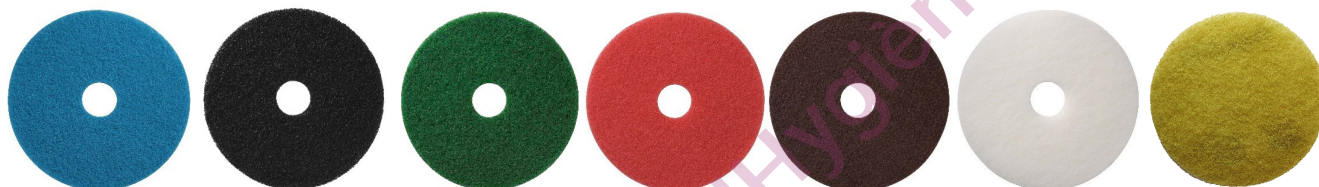

Pro cleaner®

DISQUE ABRASIF

> Utilisation

Gamme PREMIUM de disques pour autolaveuses et monobrosses. Accessoire idéal lors de vos opérations de nettoyage : décapage, lavage, lustrage.

Un disque pour chaque type de sol et support : carrelages, thermoplastiques, parquets, pierres naturelles et marbres.

Référence	Type	Libellé	Couleur	Diamètre	Cdt
061200	PREMIUM	DISQUE LUSTRAGE	Blanc	Ø330	5 UNI
061209	PREMIUM	DISQUE LUSTRAGE	Blanc	Ø406	5 UNI
061215	PREMIUM	DISQUE LUSTRAGE	Blanc	Ø432	5 UNI
061223	PREMIUM	DISQUE LUSTRAGE	Blanc	Ø505	5 UNI
061202	PREMIUM	DISQUE DECAPAGE EPP+	Marron	Ø330	10 UNI
061216	PREMIUM	DISQUE DECAPAGE EPP+	Marron	Ø432	10 UNI
061204	PREMIUM	DISQUE PROCLEANER JAUNE	Jaune	Ø330	2 UNI
061205	PREMIUM	DISQUE DECAPAGE	Marron	Ø330	5 UNI
061206	PREMIUM	DISQUE DECAPAGE	Noir	Ø330	5 UNI
061211	PREMIUM	DISQUE DECAPAGE	Noir	Ø406	5 UNI
061214	PREMIUM	DISQUE DECAPAGE	Marron	Ø432	5 UNI
061218	PREMIUM	DISQUE DECAPAGE	Noir	Ø432	5 UNI
061208	PREMIUM	DISQUE LAVAGE	Vert	Ø330	5 UNI
061210	PREMIUM	DISQUE LAVAGE	Vert	Ø406	5 UNI
061220	PREMIUM	DISQUE LAVAGE	Vert	Ø432	5 UNI
061222	PREMIUM	DISQUE LAVAGE	Vert	Ø505	5 UNI
061201	PREMIUM	DISQUE SPRAY	Bleu	Ø330	5 UNI
061207	PREMIUM	DISQUE SPRAY	Rouge	Ø330	5 UNI
061212	PREMIUM	DISQUE SPRAY	Rouge	Ø406	5 UNI
061219	PREMIUM	DISQUE SPRAY	Rouge	Ø432	5 UNI
061213	PREMIUM	DISQUE SPRAY	Bleu	Ø432	5 UNI
061221	PREMIUM	DISQUE SPRAY	Rouge	Ø505	5 UNI
061227	PREMIUM	DISQUE SPRAY	Bleu	Ø406	5 UNI
061229	PREMIUM	DISQUE SPRAY	Bleu	Ø406	5 UNI