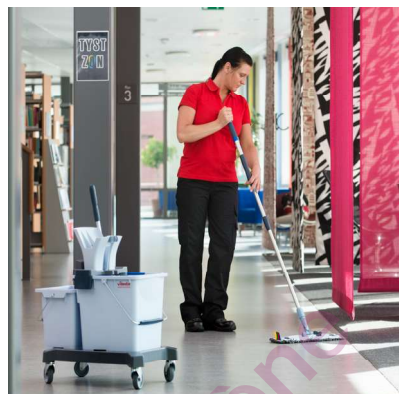

UltraSpeed Pro

Starterkit Double

Description produit

[UltraSpeed Pro](#) est un système de nettoyage des sols moderne basé sur la méthode seau-presse, conçu pour offrir rapidité, ergonomie et économie.

Le Starterkit Double inclut :

Le manche télescopique Vileda Professional est disponible séparément et recommandé pour compléter le système. Accessoires : barre de guidage ergonomique (optionnelle) avec possibilité d'ajouter un seau 6 L pour transporter du matériel supplémentaire.

Une large gamme de franges est disponible pour répondre à tous les besoins de nettoyage.

Application

L'UltraSpeed Pro Starterkit Double est un système de nettoyage des sols compact et efficace pour l'entretien des moyennes à grandes surfaces en méthode double seau-presse. Le seau 8l sert également au transport de matériel supplémentaire permettant l'usage de ce kit en simple seau-presse pour le nettoyage des petites surfaces.

Avantages

- ✓ Nettoie jusqu'à 750m² par heure*
- ✓ Éco-responsable, Le seau est fabriqué avec 55% de plastique recyclé et est certifié Plastica Seconda Vita
- ✓ Essorage rapide - simple d'utilisation et deux fois plus rapide**
- ✓ Presse efficace - essore jusqu'à 50% plus d'eau** pour des sols qui séchent vite - réduit les risques de chutes
- ✓ Compact - se range facilement dans les petits espaces
- ✓ Frange durable : composée de >40 % de microfibres recyclées
- ✓ Ergonomique - pas besoin de se pencher, aide pour la prévention des trouble musculo-squelettique
- ✓ Hygiénique - pas de contact entre les mains, l'eau et la frange