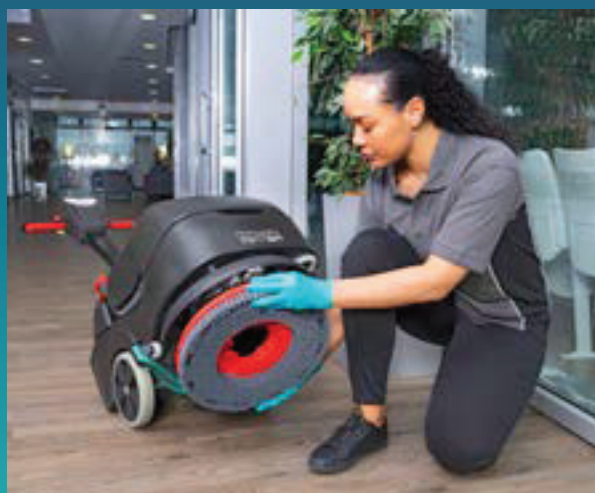

Autolaveuse Compacte TTB1840NX-R

L'autolaveuse à batterie TTB1840NX-R offre un nettoyage compact, sans fil et pratique, avec les performances d'une machine beaucoup plus grande. Le moteur numérique haute performance, associé à une puissante technologie de batterie NX300 36V, garantit des sols propres et secs à chaque utilisation.

Compacte, sans fil et pratique

Avec des performances de nettoyage comparables à celles d'une machine beaucoup plus grande, idéale pour nettoyer les espaces restreints et les zones publiques.

Sols propres, secs, sûrs et sans traces en quelques minutes

Un moteur numérique haute performance et un outil de sol conçu avec précision garantissent des sols instantanément secs et sans traces.

Durabilité améliorée

La technologie ReFlo utilise des plastiques recyclés de haute qualité, provenant de déchets industriels et post-consommation, dans toute la gamme Numatic. La 1840NX-R est fabriquée avec un minimum de 45 % de plastique recyclé*

Téléchargez l'application

Changement facile de la batterie

Poignée manœuvrable pour un rangement pratique

Contrôle simple par soft-touch

Changement simple et rapide des brosses / disques

*45 % représente l'utilisation minimale de plastique recyclé, y compris tous les accessoires, à l'exclusion du chargeur NX300.