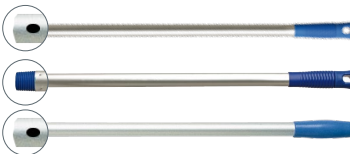

020181 - À utiliser de préférence avec la mousse : Code 020192A

020185 - À utiliser de préférence avec la mousse : Code 020191A

Compatible avec toutes les gazes imprégnées du marché
dont les références ci-dessous :

Code 271100 - 60 x 25 cm
Code 271101 - 60 x 30 cm

Code 271105 - 60 x 30 cm

Fixation sur les manches du marché de 20 à 24 mm de diamètre, dont les références suivantes :

Code 210057 - aluminium à trous

Code 210058 - aluminium à vis