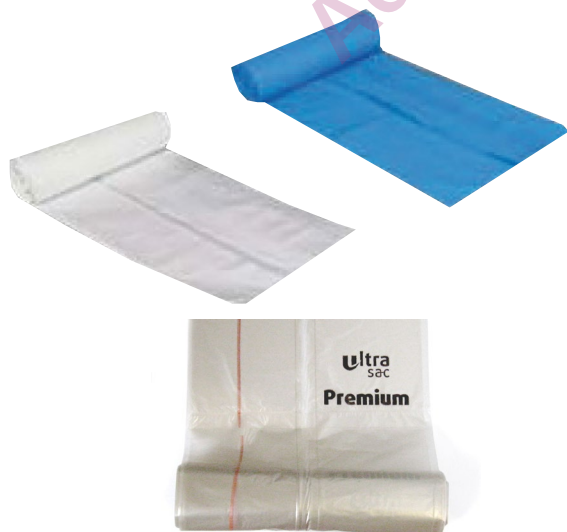

TYPE	CODE GEH	COULEUR	QUALITÉ	GAMME	ÉP. µ	RESISTANCE	SOUDURE	DIM.	SACS / BOB	SACS / CARTON
5 L	330100A	blanc	PEHD	UNIVERSAL	9	standard	Etoile	325x350	50	1000
10 L	330101A	blanc	PEHD	UNIVERSAL	9	standard	Etoile	400x430	50	1000
20 L	340100	blanc	PEHD	UNIVERSAL	9	standard	Etoile	450x470	25	1000
	340127	bleu	PEHD	UNIVERSAL	9	standard	Etoile	450x470	25	1000
30 L	340129	transparent	PEHD	UNIVERSAL	10	standard	Etoile	500x650	25	500
	340101	blanc	PEHD	UNIVERSAL	10	standard	Etoile	500x650	25	500
	340102	bleu	PEHD	UNIVERSAL	10	standard	Etoile	500x650	25	500
	340101A	blanc	PEBD	PREMIUM	22	renforcé	Plat	500x650	25	500
	340102A	bleu	PEBD	PREMIUM	22	renforcé	Plat	500x650	25	500
50 L	340158	transparent	PEBD	UNIVERSAL	15	standard	Etoile	680x730	20	500
	340104	blanc	PEHD	UNIVERSAL	16	standard	Etoile	680x750	20	500
	340104A	blanc	PEHD	UNIVERSAL	24	renforcé	Etoile	680x750	20	500
	340105A	bleu	PEBD	PREMIUM	24	renforcé	Plat	680x750	20	500
100 L	340132A	jaune	PEBD	PREMIUM	24	renforcé	Plat	680x750	20	500
	340159A	transparent	PEBD	PREMIUM	28	renforcé	Plat	820x850	20	200
	340134A	blanc	PEBD	PREMIUM	28	renforcé	Plat	820x850	20	200
110 L	340135A	bleu	PEBD	PREMIUM	28	renforcé	Plat	820x850	20	200
	340161A	transparent	PEHD	UNIVERSAL	20	standard	Etoile	700x1050	25	200
	260124C	transparent	PEBD	PREMIUM	28	fort	Plat	700x1050	20	200
	340118A	blanc	PEBD	PREMIUM	30	fort	Plat	700x1050	20	200
	340111A	bleu	PEBD	PREMIUM	30	fort	Plat	700x1050	20	200
	340140A	jaune	PEBD	PREMIUM	30	fort	Plat	700x1050	20	200
	340110A	vert	PEBD	PREMIUM	30	fort	Plat	700x1050	20	200
130 L	340139A	rouge	PEBD	PREMIUM	30	fort	Plat	700x1050	20	200
	340143A	transparent	PEBD	PREMIUM	30	fort	Plat	800x1120	20	200
	340143B	transparent	PEBD	PREMIUM	30	fort	Plat	800x1120	20	200
	340144	transparent	PEBD	PREMIUM	35	fort	Plat	800x1150	20	200
	340142A	blanc	PEBD	PREMIUM	35	fort	Plat	800x1100	20	200
160 L	340114A	bleu	PEBD	PREMIUM	35	fort	Plat	800x1100	20	200
	340182	transparent	PEBD	PREMIUM	52	fort	Plat	900x1150	20	100

Tolérance maxi de +/- 5%. Ces informations, données à titre indicatif, sont le reflet de nos meilleures connaissances. Elles ne sauraient en aucun cas engager notre responsabilité. Photos non contractuelles.

Parc d'Activités des Cortots
12, rue des Cortots - 21121 Fontaine-lès-Dijon
Tél. : 0810 026 826 - geh@geh.fr - www.geh.fr

GESTION DES DÉCHETS