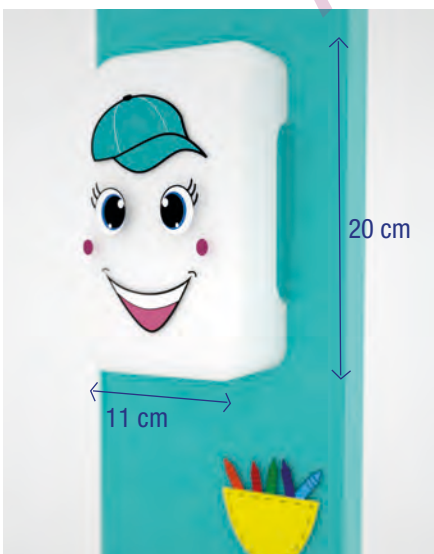

TOTEM' PSEPT

Totem Hands'Gello

Totem de désinfection des mains

Distributeur électronique automatique de gel hydroalcoolique adapté aux enfants en bas-âge.

Fonctionnement

Distributeur électronique et automatique de gel hydroalcoolique assurant le nettoyage et l'antiseptie des mains. Réglable en trois hauteurs pour s'adapter à la taille de l'enfant. Totem utilisable de la crèche à la primaire.

Avantages concept

- > **Ludique et pédagogique** : Hands'Gello a pour vocation de faire partie intégrante de la classe et permet d'apprendre facilement les gestes barrières aux enfants
- > **Réglable en trois hauteurs** pour s'adapter à chaque âge
- > **Hygiénique** : le Totem' Asept permet de conserver les gestes barrières pour garantir la sécurité de tous
- > **Compact, léger** et à la portée de tous
- > **Facile d'utilisation** : grâce à son distributeur automatique, il est facile d'utilisation et ne nécessite aucune intervention extérieure
- > **Sécuritaire et rassurant** : permet d'éviter tout contact manuel et ainsi maintenir un niveau d'hygiène optimal
- > **Personnalisable** : personnalisation des bornes
- > **Made in France** : Totem' Asept est conçu et produit en France
- > **Ecoconception** : réduction du bilan carbone et des déchets plastiques
- > Installation **ultra rapide**

CE

Caractéristiques Totem

Dimensions	L. 20 x P. 5 x H. 120 cm
Poids vide	10 kg
Fixation	Au sol
Référence Totem	14374

Références Consommables

Gel hydroalcoolique	48265G
---------------------	--------