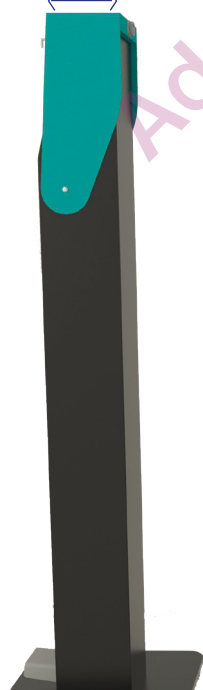

TOTEM' SEPT

Totem compact

Adelya, Terre d'Hygiène

Totem compact de désinfection des mains

Totem contenant un système de distribution de gel hydroalcoolique (virucide) pour le nettoyage des mains.

1075 mm

120 mm

143 mm

Fonctionnement

Distributeur du gel hydroalcoolique assurant le nettoyage et l'antisepsie des mains. Pédale à actionner une fois pour la distribution du gel hydroalcoolique pour les mains.

Avantages concept

- > **Hygiénique** : le Totem' Asept permet de conserver les gestes barrières pour garantir la sécurité de tous
- > **Compact** et à la portée de tous
- > **Facile d'utilisation** : grâce à la pédale d'action il est facile d'utilisation et ne nécessite aucune intervention extérieure (personnel du magasin)
- > **Sécuritaire et rassurant** : la pédale centrale permet d'éviter tout contact manuel et ainsi maintenir un niveau d'hygiène optimal. Verrou de sécurité
- > **Personnalisable** : personnalisation des bornes à l'image de marque de l'entreprise
- > **Made in France** : Totem' Asept est conçu et produit en France
- > **Ecoconception**: réduction du bilan carbone et des déchets plastiques
- > Totem **autonome** : sans pile et sans arrivée électrique
- > Installation **ultra rapide**

Caractéristiques Totem

Dimensions	L. 12 x P. 14,3 x H. 107,5 cm
Poids vide	15 kg
Fixation	Au sol
Référence Totem	14373G

Références Consommables

Gel hydroalcoolique ULTRABAC 300 mL	48372
-------------------------------------	-------