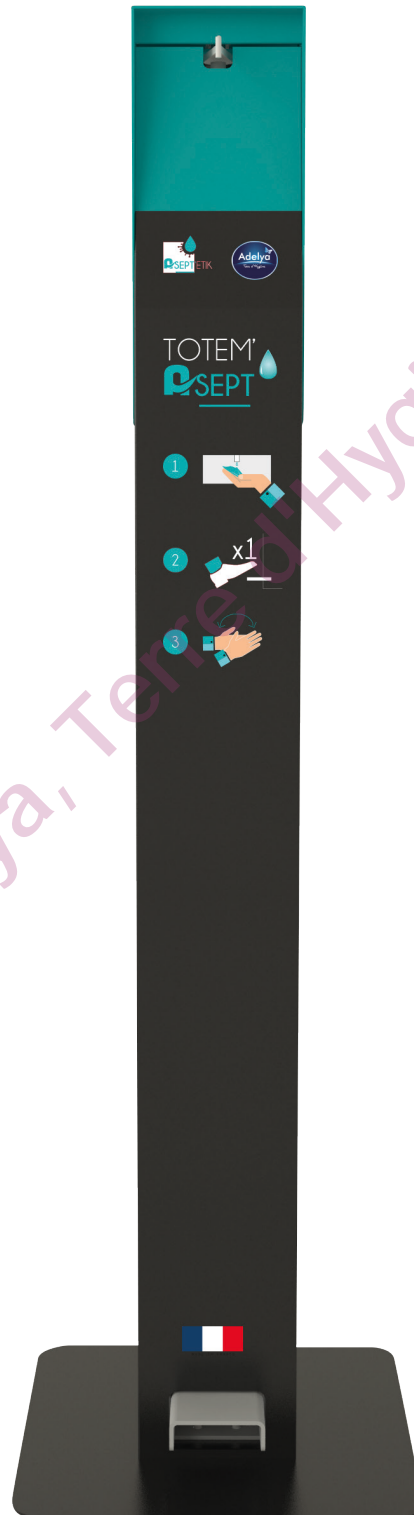

TOTEM' SEPT

Totem compact

Adelya, Terre d'Hygiène

Totem compact de désinfection des mains

Totem contenant un système de distribution de gel hydroalcoolique (virucide) pour le nettoyage des mains.

1075 mm

120 mm

143 mm

Fonctionnement

Distributeur du gel hydroalcoolique assurant le nettoyage et l'antisepsie des mains. Pédale à actionner une fois pour la distribution du gel hydroalcoolique pour les mains.

Avantages concept

- > **Hygiénique** : le Totem' Asept permet de conserver les gestes barrières pour garantir la sécurité de tous
- > **Compact** et à la portée de tous
- > **Facile d'utilisation** : grâce à la pédale d'action il est facile d'utilisation et ne nécessite aucune intervention extérieure (personnel du magasin)
- > **Sécuritaire et rassurant** : la pédale centrale permet d'éviter tout contact manuel et ainsi maintenir un niveau d'hygiène optimal. Verrou de sécurité
- > **Personnalisable** : personnalisation des bornes à l'image de marque de l'entreprise
- > **Made in France** : Totem' Asept est conçu et produit en France
- > **Ecoconception**: réduction du bilan carbone et des déchets plastiques
- > Totem **autonome** : sans pile et sans arrivée électrique
- > Installation **ultra rapide**

Caractéristiques Totem

Dimensions	L. 12 x P. 14,3 x H. 107,5 cm
Poids vide	15 kg
Fixation	Au sol
Référence Totem	14373G

Références Consommables

Gel hydroalcoolique ULTRABAC 300 mL	48372
-------------------------------------	-------