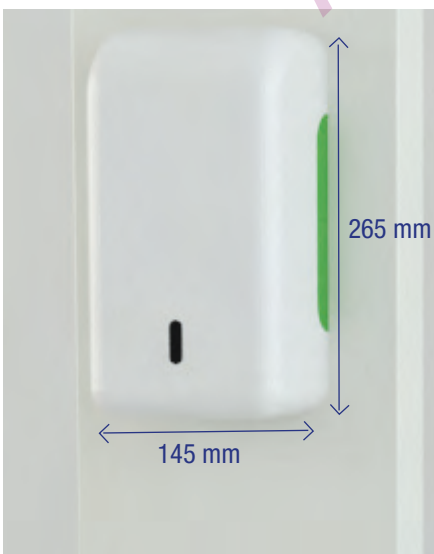

TOTEM'PSEPT

Désinfection mains

Totem de désinfection des mains

Distributeur électronique automatique de gel hydroalcoolique.

Fonctionnement

Distributeur électronique et automatique de gel hydroalcoolique assurant le nettoyage et l'antiseptie des mains.

CE

Caractéristiques Totem	
Dimensions	L. 35 x P. 45 x H. 150 cm
Poids vide	11 kg
Fixation	Au sol
Référence Totem Blanc	14373D
Référence Totem Noir	14373E

Références Consommables	
Gel hydroalcoolique	48265G