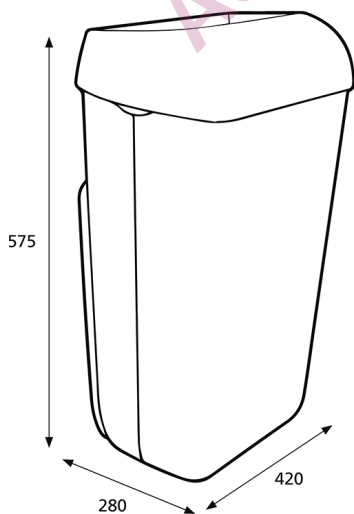

ISO 9001 ISO 14001

Produit

x 420 mm
 y 575 mm
 z 280 mm

Noir

2,8 kg

Emballage pour le transport

x 425 mm
 y 600 mm
 z 285 mm

2

6,46 kg

VE

6414300092285

Information concernant la palette

x 800 mm
 y 2550 mm
 z 1200 mm

22

167,42 kg

6414300092292

Dimensions

Instructions de montage